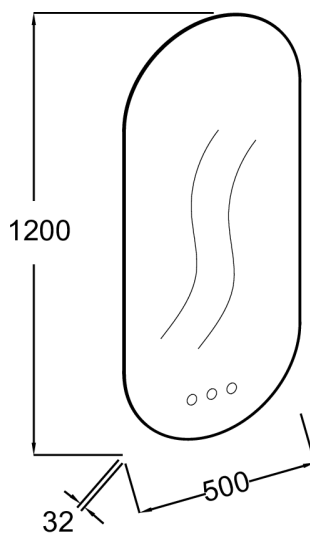

EB1493

Collection : Hors collection

Couleur* :

NF - Sans finition

Principaux atouts :

Caractéristiques techniques

- **DIMENSIONS :** 50 x 3,20 x 120 cm
- **MATÉRIAU :** Verre
- **ANTIBUÉE :** Non
- **LUMIÈRE :** Oui
- **TEMPÉRATURE :** 4000°K +/-500°K
- **ÉLECTRICITÉ :** 230V, 30W, Classe II IP44
- **ROBINETTERIE CONSEILLÉE :** Murale Grands Boulevards
- Fixations incluses par trou oblong + peigne de verrouillage
- **POIDS :** 8 kg
- **TYPE D'INSTALLATION :** Mural
- **HORLOGE :** Non
- **ETAGÈRE :** Non
- **PRISE USB :** Non
- **PRISE ÉLECTRIQUE :** Non
- **DURÉE GARANTIE (ANNÉES) :** 2

Bénéfices consommateurs

• **MIROIRS 5 ÉTOILES :** La robinetterie est directement intégrée au miroir et apporte une touche qui s'inspire des codes du luxe. Les miroirs se déclinent en trois formes distinctes : rectangulaire pour une esthétique plus épurée, ainsi que ronde et oblongue pour un effet plus décoratif.

Bénéfices installateurs

• **COMPATIBILITÉ PARFAITE :** Installation parfaite avec le robinetterie Grands Boulevards Jacob Delafon.

Dessin technique

Descriptif CCTP : Miroir oblong 50 cm avec percement. EB1493. Collection : Hors collection. DIMENSIONS : 50 x 3,20 x 120 cm. POIDS : 8 kg. MATÉRIAU : Verre. TYPE D'INSTALLATION : Mural. ANTIBUÉE : Non. HORLOGE : Non. LUMIÈRE : Oui. ETAGÈRE : Non. TEMPÉRATURE : 4000°K +/-500°K. PRISE USB : Non. ÉLECTRICITÉ : 230V, 30W, Classe II IP44. PRISE ÉLECTRIQUE : Non. ROBINETTERIE CONSEILLÉE : Murale Grands Boulevards. DURÉE GARANTIE (ANNÉES) : 2. Fixations incluses par trou oblong + peigne de verrouillage.