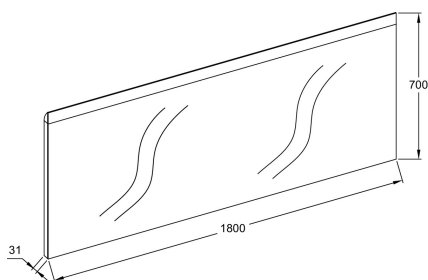

EB1488

Collection : Hors collection

Couleur* :

NF - Sans finition

Principaux atouts :

Caractéristiques techniques

- **DIMENSIONS :** 180 x 3,10 x 70 cm
- **MATÉRIAU :** Verre
- **HORLOGE :** Non
- **ETAGÈRE :** Non
- **PRISE ÉLECTRIQUE :** Non
- **INFOS COMPLÉMENTAIRES :** Allumage par simple passage de la main ; on/off, centré.
- Température de LED : 4000°K +/-500°K
- Fréquence : 50 Hz
- Indice de protection : IP 44
- Flux Lumineux (en Lumen) = 2900
- **COMMANDE DU MIROIR :** capteur Infrarouge
- Garantie : 5 ans
- **POIDS :** 15,2 kg
- **TYPE D'INSTALLATION :** Mural
- **LUMIÈRE :** Oui
- **PRISE USB :** Non
- **FIXATION :** Set de fixation à déterminer par votre installateur en fonction de votre support mural
- Couleur de la lumière : Blanc - lumière du jour
- Puissance (en Watts) = 20W
- IRC (Indice de rendu des couleurs) : 80
- Certifications CE, EMC et ROHS : OUI
- Antibuée = OUI
- 230 V

Dessin technique

Descriptif CCTP : Miroir rectangulaire Horizon 180 cm. EB1488. Collection : Hors collection. DIMENSIONS : 180 x 3,10 x 70 cm. POIDS : 15,2 kg. MATÉRIAU : Verre. TYPE D'INSTALLATION : Mural. HORLOGE : Non. LUMIÈRE : Oui. ETAGÈRE : Non. PRISE USB : Non. PRISE ÉLECTRIQUE : Non. FIXATION : Set de fixation à déterminer par votre installateur en fonction de votre support mural. INFOS COMPLÉMENTAIRES : Allumage par simple passage de la main ; on/off, centré. Couleur de la lumière : Blanc - lumière du jour. Température de LED : 4000°K +/-500°K. Puissance (en Watts) = 20W. Fréquence : 50 Hz. IRC (Indice de rendu des couleurs) : 80. Indice de protection : IP 44. Certifications CE, EMC et ROHS : OUI. Flux Lumineux (en Lumen) = 2900. Antibuée = OUI. COMMANDE DU MIROIR : capteur Infrarouge. 230 V. Garantie : 5 ans.