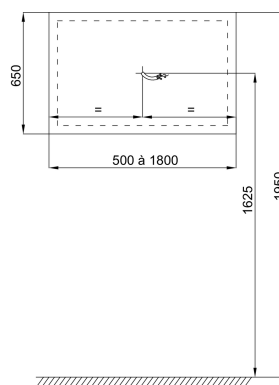

EB1488

Collection : Hors collection

Couleur* :

NF - Sans finition

Principaux atouts :

Caractéristiques techniques

- **DIMENSIONS :** 180 x 3,10 x 70 cm
- **MATÉRIAU :** Verre
- **HORLOGE :** Non
- **ETAGÈRE :** Non
- **PRISE ÉLECTRIQUE :** Non
- **INFOS COMPLÉMENTAIRES :** Allumage par simple passage de la main ; on/off, centré.
- Température de LED : 4000°K +/-500°K
- Fréquence : 50 Hz
- Indice de protection : IP 44
- Flux Lumineux (en Lumen) = 2900
- **COMMANDE DU MIROIR :** capteur Infrarouge
- Garantie : 5 ans
- **POIDS :** 15,2 kg
- **TYPE D'INSTALLATION :** Mural
- **LUMIÈRE :** Oui
- **PRISE USB :** Non
- **FIXATION :** Set de fixation à déterminer par votre installateur en fonction de votre support mural
- Couleur de la lumière : Blanc - lumière du jour
- Puissance (en Watts) = 20W
- IRC (Indice de rendu des couleurs) : 80
- Certifications CE, EMC et ROHS : OUI
- Antibuée = OUI
- 230 V

Dessin technique

Descriptif CCTP : Miroir rectangulaire Horizon 180 cm. EB1488. Collection : Hors collection. DIMENSIONS : 180 x 3,10 x 70 cm. POIDS : 15,2 kg. MATÉRIAU : Verre. TYPE D'INSTALLATION : Mural. HORLOGE : Non. LUMIÈRE : Oui. ETAGÈRE : Non. PRISE USB : Non. PRISE ÉLECTRIQUE : Non. FIXATION : Set de fixation à déterminer par votre installateur en fonction de votre support mural. INFOS COMPLÉMENTAIRES : Allumage par simple passage de la main ; on/off, centré. Couleur de la lumière : Blanc - lumière du jour. Température de LED : 4000°K +/-500°K. Puissance (en Watts) = 20W. Fréquence : 50 Hz. IRC (Indice de rendu des couleurs) : 80. Indice de protection : IP 44. Certifications CE, EMC et ROHS : OUI. Flux Lumineux (en Lumen) = 2900. Antibuée = OUI. COMMANDE DU MIROIR : capteur Infrarouge. 230 V. Garantie : 5 ans.