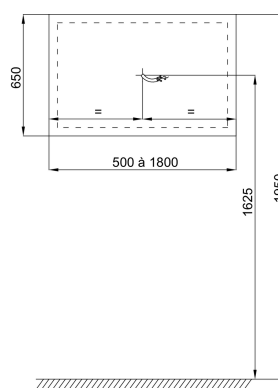

## Caractéristiques techniques

- **DIMENSIONS :** 100 x 3,10 x 70 cm
- **MATÉRIAU :** Verre
- **ANTIBUÉE :** Oui
- **LUMIÈRE :** Oui
- **PRISE USB :** Non
- **PRISE ÉLECTRIQUE :** Non
- **INFOS COMPLÉMENTAIRES :** Allumage par simple passage de la main ; on/off, à droite.
- Couleur de la lumière : Blanc - lumière du jour
- Puissance (en Watts) = 18W
- IRC (Indice de rendu des couleurs) : 80
- Flux lumineux (en Lumen) = 1355
- Commande du miroir : Capteur Infrarouge
- **POIDS :** 8,7 kg
- **TYPE D'INSTALLATION :** Mural
- **HORLOGE :** Non
- **ETAGÈRE :** Non
- **ÉLECTRICITÉ :** 230 V, Classe II
- **FIXATION :** Set de fixation à déterminer par votre installateur en fonction de votre support mural
- **DURÉE GARANTIE (ANNÉES) :** 5
- Température de LED : 4000°K +/- 500°K
- Fréquence : 50 Hz
- Indice de protection : IP 44
- Certification CE, EMC et ROHS : OUI

## Dessin technique

Descriptif CCTP : Miroir rectangulaire Horizon 100 cm. EB1484. Collection : Hors collection. DIMENSIONS : 100 x 3,10 x 70 cm. POIDS : 8,7 kg. MATÉRIAU : Verre. TYPE D'INSTALLATION : Mural. ANTIBUÉE : Oui. HORLOGE : Non. LUMIÈRE : Oui. ETAGÈRE : Non. PRISE USB : Non. ÉLECTRICITÉ : 230 V, Classe II. PRISE ÉLECTRIQUE : Non. FIXATION : Set de fixation à déterminer par votre installateur en fonction de votre support mural. INFOS COMPLÉMENTAIRES : Allumage par simple passage de la main ; on/off, à droite. DURÉE GARANTIE (ANNÉES) : 5. Couleur de la lumière : Blanc - lumière du jour. Température de LED : 4000°K +/- 500°K. Puissance (en Watts) = 18W. Fréquence : 50 Hz. IRC (Indice de rendu des couleurs) : 80. Indice de protection : IP 44. Flux lumineux (en Lumen) = 1355. Certification CE, EMC et ROHS : OUI. Commande du miroir : Capteur Infrarouge.