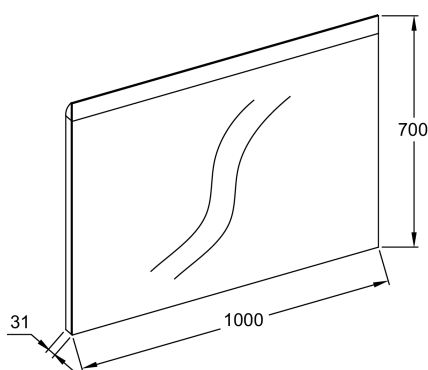

## Caractéristiques techniques

- **DIMENSIONS :** 100 x 3,10 x 70 cm
- **MATÉRIAU :** Verre
- **ANTIBUÉE :** Oui
- **LUMIÈRE :** Oui
- **PRISE USB :** Non
- **PRISE ÉLECTRIQUE :** Non
- **INFOS COMPLÉMENTAIRES :** Allumage par simple passage de la main ; on/off, à droite.
- Couleur de la lumière : Blanc - lumière du jour
- Puissance (en Watts) = 18W
- IRC (Indice de rendu des couleurs) : 80
- Flux lumineux (en Lumen) = 1355
- Commande du miroir : Capteur Infrarouge
- **POIDS :** 8,7 kg
- **TYPE D'INSTALLATION :** Mural
- **HORLOGE :** Non
- **ETAGÈRE :** Non
- **ÉLECTRICITÉ :** 230 V, Classe II
- **FIXATION :** Set de fixation à déterminer par votre installateur en fonction de votre support mural
- **DURÉE GARANTIE (ANNÉES) :** 5
- Température de LED : 4000°K +/- 500°K
- Fréquence : 50 Hz
- Indice de protection : IP 44
- Certification CE, EMC et ROHS : OUI

## Dessin technique

Descriptif CCTP : Miroir rectangulaire Horizon 100 cm. EB1484. Collection : Hors collection. DIMENSIONS : 100 x 3,10 x 70 cm. POIDS : 8,7 kg. MATÉRIAU : Verre. TYPE D'INSTALLATION : Mural. ANTIBUÉE : Oui. HORLOGE : Non. LUMIÈRE : Oui. ETAGÈRE : Non. PRISE USB : Non. ÉLECTRICITÉ : 230 V, Classe II. PRISE ÉLECTRIQUE : Non. FIXATION : Set de fixation à déterminer par votre installateur en fonction de votre support mural. INFOS COMPLÉMENTAIRES : Allumage par simple passage de la main ; on/off, à droite. DURÉE GARANTIE (ANNÉES) : 5. Couleur de la lumière : Blanc - lumière du jour. Température de LED : 4000°K +/- 500°K. Puissance (en Watts) = 18W. Fréquence : 50 Hz. IRC (Indice de rendu des couleurs) : 80. Indice de protection : IP 44. Flux lumineux (en Lumen) = 1355. Certification CE, EMC et ROHS : OUI. Commande du miroir : Capteur Infrarouge.