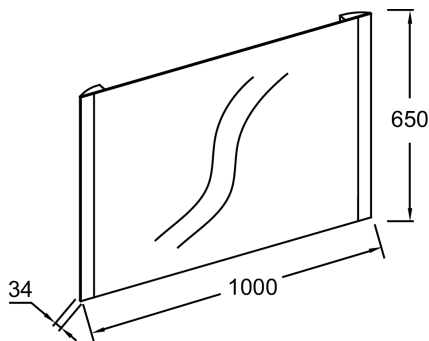

### Технические характеристики

- РАЗМЕРЫ (СМ): 100x3.40x65 см
- МАТЕРИАЛ: Стекло
- АНТИ-ПАР: 45В
- ВЕС: 9.2 кг
- УСТАНОВКА: Крепление к стене
- ВКЛЮЧЕНИЕ: 230Вт, 2x12В, класс II IP44

### Общая информация

Спецификация продукта: Зеркало с вертикальной подсветкой 100 см. EB1474. Коллекция: Общая категория. РАЗМЕРЫ (СМ): 100x3.40x65 см. ВЕС: 9.2 кг. МАТЕРИАЛ: Стекло. УСТАНОВКА: Крепление к стене. АНТИ-ПАР: 45В. ВКЛЮЧЕНИЕ: 230Вт, 2x12В, класс II IP44.