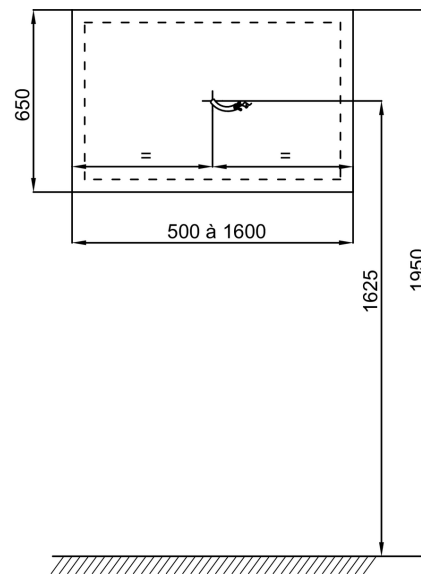

### Технические характеристики

- РАЗМЕРЫ (СМ): 100x3.40x65 см
- МАТЕРИАЛ: Стекло
- АНТИ-ПАР: 45В
- ВЕС: 9.2 кг
- УСТАНОВКА: Крепление к стене
- ВКЛЮЧЕНИЕ: 230Вт, 2x12В, класс II IP44

### Общая информация

Спецификация продукта: Зеркало с вертикальной подсветкой 100 см. EB1474. Коллекция: Общая категория. РАЗМЕРЫ (СМ): 100x3.40x65 см. ВЕС: 9.2 кг. МАТЕРИАЛ: Стекло. УСТАНОВКА: Крепление к стене. АНТИ-ПАР: 45В. ВКЛЮЧЕНИЕ: 230Вт, 2x12В, класс II IP44.