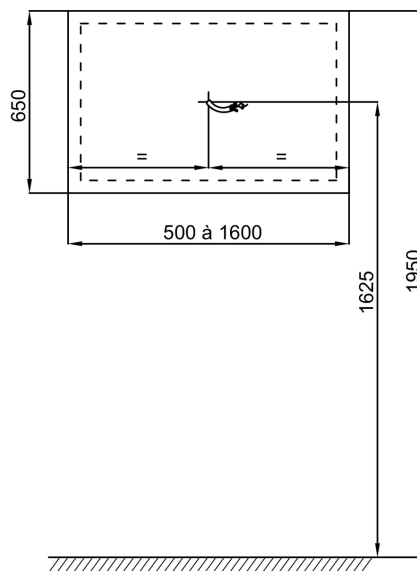

### Especificaciones

- **DIMENSIÓN:** 160 x 4,30 x 65 cm
- **MATERIAL:** Vidrio
- **ELECTRICIDAD:** 230V
- **PESO:** 20 kg
- **TIPO DE INSTALACIÓN:** Mural

### Dibujo técnico

Descripción: Espejo Liseré 160 cm. EB1447. Colección: Fuera colección. DIMENSIÓN: 160 x 4,30 x 65 cm. PESO: 20 kg. MATERIAL: Vidrio. TIPO DE INSTALACIÓN: Mural. ELECTRICIDAD: 230V.