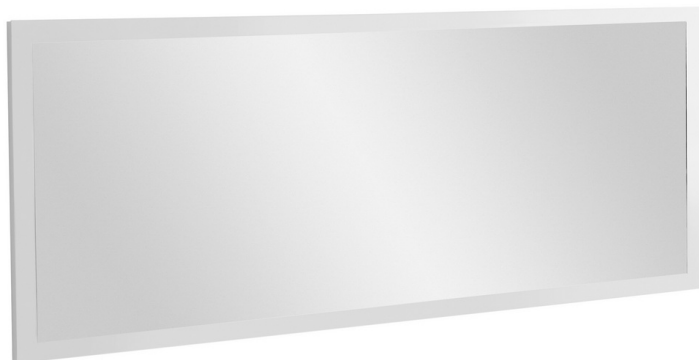

EB1447

**Colección:** Fuera colección

**Acabado\*:**

NF - Sin acabado

**Principales ventajas:**

### Especificaciones

- **DIMENSIÓN:** 160 x 4,30 x 65 cm
- **MATERIAL:** Vidrio
- **ELECTRICIDAD:** 230V
- **PESO:** 20 kg
- **TIPO DE INSTALACIÓN:** Mural

### Dibujo técnico

Descripción: Espejo Liseré 160 cm. EB1447. Colección: Fuera colección. DIMENSIÓN: 160 x 4,30 x 65 cm. PESO: 20 kg. MATERIAL: Vidrio. TIPO DE INSTALACIÓN: Mural. ELECTRICIDAD: 230V.