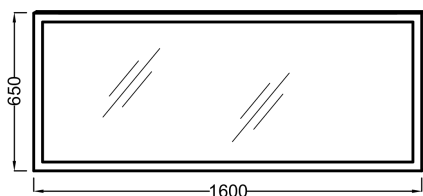

### Especificaciones

- **DIMENSIÓN:** 160 x 4,30 x 65 cm
- **MATERIAL:** Vidrio
- **ELECTRICIDAD:** 230V
- **PESO:** 20 kg
- **TIPO DE INSTALACIÓN:** Mural

### Dibujo técnico

Descripción: Espejo Liseré 160 cm. EB1447. Colección: Fuera colección. DIMENSIÓN: 160 x 4,30 x 65 cm. PESO: 20 kg. MATERIAL: Vidrio. TIPO DE INSTALACIÓN: Mural. ELECTRICIDAD: 230V.