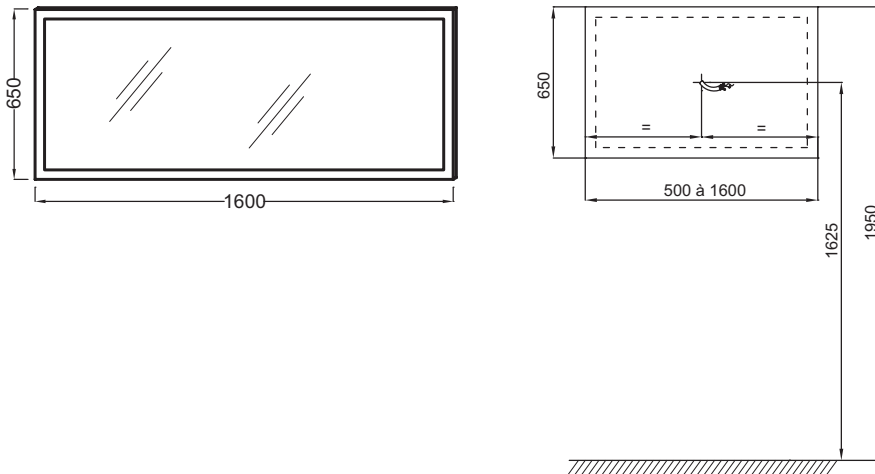

### Caractéristiques techniques

- DIMENSIONS : 160 x 4,30 x 65 cm
- MATÉRIAU : Verre
- ÉLECTRICITÉ : 230V, 10W, classe II IP44
- ANTIBUÉE : Oui
- ETAGÈRE : Non
- FIXATION : Set de fixation à déterminer par votre installateur en fonction de votre support mural
- DURÉE GARANTIE (ANNÉES) : 5 ans
- POIDS : 20 kg
- TYPE D'INSTALLATION : Mural
- LUMIÈRE : Oui
- HORLOGE : Non
- TEMPÉRATURE : 4000°K
- INFORMATIONS COMPLÉMENTAIRES : Allumage par simple passage de la main ; on/off, à droite.

### Dessin technique

Descriptif CCTP : Miroir Liseré 160 cm. EB1447. Collection : Hors collection. DIMENSIONS : 160 x 4,30 x 65 cm. POIDS : 20 kg. MATÉRIAU : Verre. TYPE D'INSTALLATION : Mural. ÉLECTRICITÉ : 230V, 10W, classe II IP44. LUMIÈRE : Oui. ANTIBUÉE : Oui. HORLOGE : Non. ETAGÈRE : Non. TEMPÉRATURE : 4000°K. FIXATION : Set de fixation à déterminer par votre installateur en fonction de votre support mural. INFORMATIONS COMPLÉMENTAIRES : Allumage par simple passage de la main ; on/off, à droite.. DURÉE GARANTIE (ANNÉES) : 5 ans.