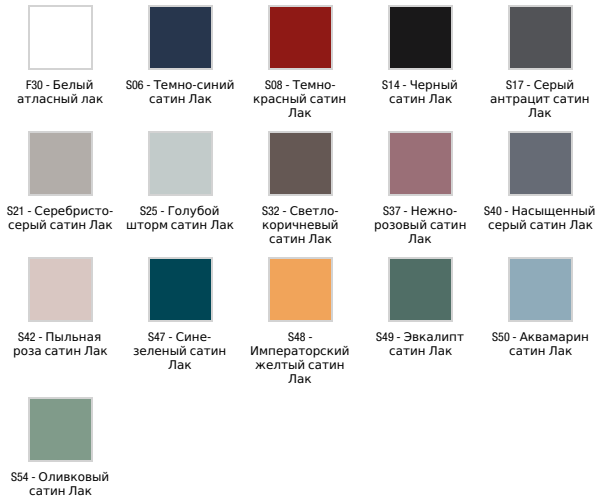

EB1435

Коллекция: Общая категория

Отделки*:

Общие характеристики:

Преимущества для конечного пользователя

- ИДЕАЛЬНАЯ ОТДЕЛКА: 22 варианта отделки лак сатин
- ПРАКТИЧНОСТЬ: Обрамляющая светодиодная подсветка

Технические характеристики

- РАЗМЕРЫ (СМ): 80x2x80 см
- МАТЕРИАЛ: N/A
- МЕСТО ДЛЯ ХРАНЕНИЯ: Зеркало
- ВЕС: 9.1 кг
- УСТАНОВКА: Крепление к стене

Общая информация

Спецификация продукта: Зеркало 80 см в раме с подсветкой. EB1435. Коллекция: Общая категория. РАЗМЕРЫ (СМ): 80x2x80 см. ВЕС: 9.1 кг. МАТЕРИАЛ: N/A. УСТАНОВКА: Крепление к стене. МЕСТО ДЛЯ ХРАНЕНИЯ: Зеркало.