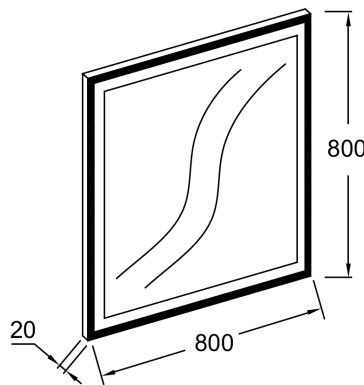

Технические характеристики

- РАЗМЕРЫ (СМ): 80x2x80 см
- МАТЕРИАЛ: N/A
- МЕСТО ДЛЯ ХРАНЕНИЯ: Зеркало
- ВЕС: 9.1 кг
- УСТАНОВКА: Крепление к стене

Общая информация

Спецификация продукта: Зеркало 80 см в раме с подсветкой. EB1435. Коллекция: Общая категория. РАЗМЕРЫ (СМ): 80x2x80 см. ВЕС: 9.1 кг. МАТЕРИАЛ: N/A. УСТАНОВКА: Крепление к стене. МЕСТО ДЛЯ ХРАНЕНИЯ: Зеркало.