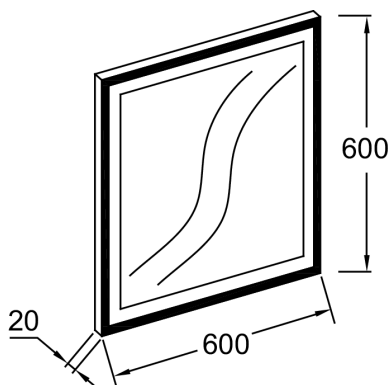

EB1433

Colección: Fuera colección

Principales ventajas:

Especificaciones

- **DIMENSIÓN:** 60 x 2 x 60 cm
- **MATERIAL:** Lacado
- **ELECTRICIDAD:** 230V
- **PESO:** 5,7 kg
- **TIPO DE INSTALACIÓN:** Mural

Dibujo técnico

Descripción: Espejo Allure. EB1433. Colección: Fuera colección. DIMENSIÓN: 60 x 2 x 60 cm. PESO: 5,7 kg. MATERIAL: Lacado. TIPO DE INSTALACIÓN: Mural. ELECTRICIDAD: 230V.