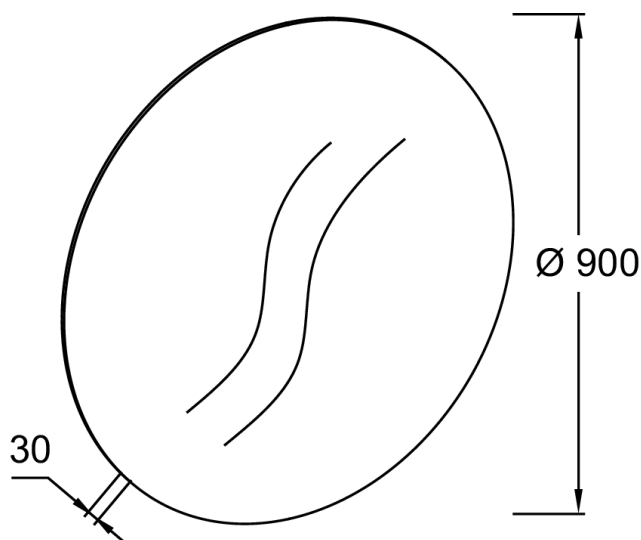

EB1429

Collection : Hors collection

Couleur* :

NF - Sans finition

Principaux atouts :

Caractéristiques techniques

- DIMENSIONS : 3 cm
- MATÉRIAU : Verre
- ANTIBUÉE : Non
- LUMIÈRE : Non
- PRISE USB : Non
- PRISE ÉLECTRIQUE : Non
- DURÉE GARANTIE (ANNÉES) : 2
- POIDS : 6,7 kg
- TYPE D'INSTALLATION : Mural
- HORLOGE : Non
- ETAGÈRE : Non
- OPTIONS : Eclairage
- FIXATION : Set de fixation à déterminer par votre installateur en fonction de votre support mural

Dessin technique

Descriptif CCTP : Miroir rond Candide biseauté Ø 90 cm. EB1429. Collection : Hors collection. DIMENSIONS : 3 cm. POIDS : 6,7 kg. MATÉRIAU : Verre. TYPE D'INSTALLATION : Mural. ANTIBUÉE : Non. HORLOGE : Non. LUMIÈRE : Non. ETAGÈRE : Non. PRISE USB : Non. OPTIONS : Eclairage. PRISE ÉLECTRIQUE : Non. FIXATION : Set de fixation à déterminer par votre installateur en fonction de votre support mural. DURÉE GARANTIE (ANNÉES) : 2.