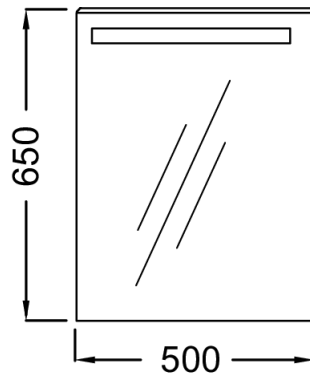

### Технические характеристики

- РАЗМЕРЫ (СМ): 50 x 3 x 65 см
- МАТЕРИАЛ: N/A
- ВЕС: 7 кг
- ВКЛЮЧЕНИЕ: 230В, 17Вт, класс II, IP 44

### Общая информация

Спецификация продукта: Зеркало 50 см со светодиодной подсветкой. EB1410RU. Коллекция: Общая категория. РАЗМЕРЫ (СМ): 50 x 3 x 65 см. ВЕС: 7 кг. МАТЕРИАЛ: N/A. ВКЛЮЧЕНИЕ: 230В, 17Вт, класс II, IP 44.