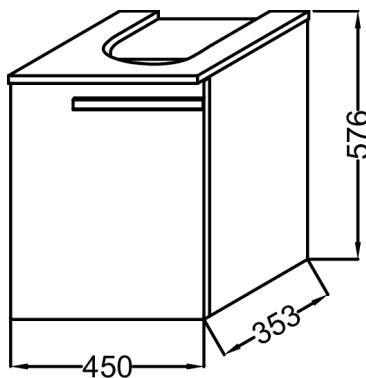

EB1397G

Collection : STRUKTURA

Couleur* :

N14 - Mélaminé Gris
anthracite

N18 - Mélaminé brillant
Blanc

Principaux atouts :

Caractéristiques techniques

- **DIMENSIONS :** 45 x 35,30 x 57,60 cm
- **MATÉRIAU :** Mélaminé
- **TYPE DE RANGEMENT :** Porte
- **PRISE ÉLECTRIQUE :** Non
- **FIXATION :** Set de fixation à déterminer par votre installateur en fonction de votre support mural
- **POIDS :** 10 kg
- **TYPE D'INSTALLATION :** Suspendu
- **PRISE USB :** Non
- **VERSION :** Gauche

Bénéfices consommateurs

- **CONFORT SONORE :** Porte à fermeture progressive

Dessin technique

Descriptif CCTP : Meuble sous lave-mains 45 cm - 1 porte, gauche. EB1397G. Collection : STRUKTURA. DIMENSIONS : 45 x 35,30 x 57,60 cm. POIDS : 10 kg. MATÉRIAU : Mélaminé. TYPE D'INSTALLATION : Suspendu. TYPE DE RANGEMENT : Porte. PRISE USB : Non. PRISE ÉLECTRIQUE : Non. VERSION : Gauche. FIXATION : Set de fixation à déterminer par votre installateur en fonction de votre support mural.