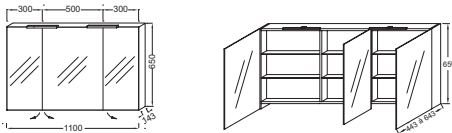

- DIMENSIONS : 110 x 14,30 x 65 cm
- MATÉRIAU : Laque ou mélaminé
- ÉLECTRICITÉ : 230V, 3,5W, classe II IP44
- LUMIÈRE : Oui
- ETAGÈRE : Oui
- RANGEMENT INTÉRIEUR : 6 rayons en verre
- DURÉE GARANTIE (ANNÉES) : 5
- POIDS : 26 kg
- TYPE D'INSTALLATION : Mural
- TYPE DE RANGEMENT : Porte
- PRISE ÉLECTRIQUE : Oui
- FINITION INTÉRIEURE : Basalte
- FIXATION : Set de fixation à déterminer par votre installateur en fonction de votre support mural

Dessin technique

Descriptif CCTP : Armoire de toilette 110 cm. EB1367. Collection : Hors collection. DIMENSIONS : 110 x 14,30 x 65 cm. POIDS : 26 kg. MATÉRIAU : Laque ou mélaminé. TYPE D'INSTALLATION : Mural. ÉLECTRICITÉ : 230V, 3,5W, classe II IP44. TYPE DE RANGEMENT : Porte. LUMIÈRE : Oui. PRISE ÉLECTRIQUE : Oui. ETAGÈRE : Oui. FINITION INTÉRIEURE : Basalte. RANGEMENT INTÉRIEUR : 6 rayons en verre. FIXATION : Set de fixation à déterminer par votre installateur en fonction de votre support mural. DURÉE GARANTIE (ANNÉES) : 5.