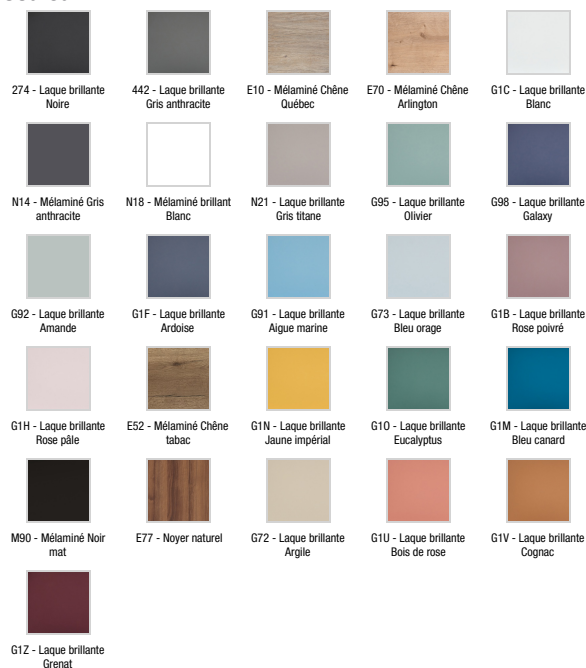

Collection : Hors collection

Couleur* :

Principaux atouts :

Caractéristiques techniques

- DIMENSIONS : 80 x 14,30 x 65 cm
- MATÉRIAU : Laque ou mélaminé
- ANTIBUÉE : Non
- LUMIÈRE : Oui
- ETAGÈRE : Oui
- ÉLECTRICITÉ : 230V, 3,5W, classe II IP44
- PRISE ÉLECTRIQUE : Oui
- FIXATION : Set de fixation à déterminer par votre installateur en fonction de votre support mural