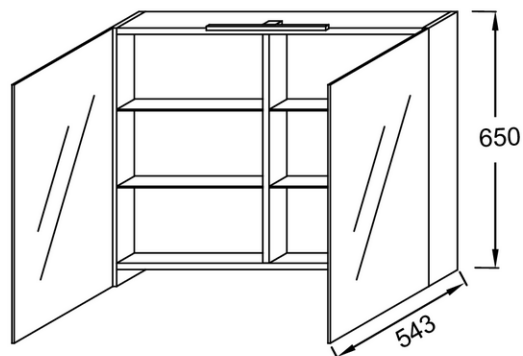

Collection : Hors collection

Couleur* :

Principaux atouts :

Caractéristiques techniques

- DIMENSIONS : 80 x 14,30 x 65 cm
- MATÉRIAU : Laque ou mélaminé
- ANTIBUÉE : Non
- LUMIÈRE : Oui
- ETAGÈRE : Oui
- ÉLECTRICITÉ : 230V, 3,5W, classe II IP44
- PRISE ÉLECTRIQUE : Oui
- FIXATION : Set de fixation à déterminer par votre installateur en fonction de votre support mural

- POIDS : 20,7 kg
- TYPE D'INSTALLATION : Mural
- HORLOGE : Non
- RANGEMENT INTÉRIEUR : 4 rayons en verre
- PRISE USB : Non
- RANGEMENT : Porte
- FINITION INTÉRIEURE : Basalte
- DURÉE GARANTIE (ANNÉES) : 2

Descriptif CCTP : Armoire de toilette 80 cm - 2 portes miroir. EB1364. Collection : Hors collection. DIMENSIONS : 80 x 14,30 x 65 cm. POIDS : 20,7 kg. MATÉRIAU : Laque ou mélaminé. TYPE D'INSTALLATION : Mural. ANTIBUÉE : Non. HORLOGE : Non. LUMIÈRE : Oui. RANGEMENT INTÉRIEUR : 4 rayons en verre. ETAGÈRE : Oui. PRISE USB : Non. ÉLECTRICITÉ : 230V, 3,5W, classe II IP44. RANGEMENT : Porte. PRISE ÉLECTRIQUE : Oui. FINITION INTÉRIEURE : Basalte. FIXATION : Set de fixation à déterminer par votre installateur en fonction de votre support mural. DURÉE GARANTIE (ANNÉES) : 2.