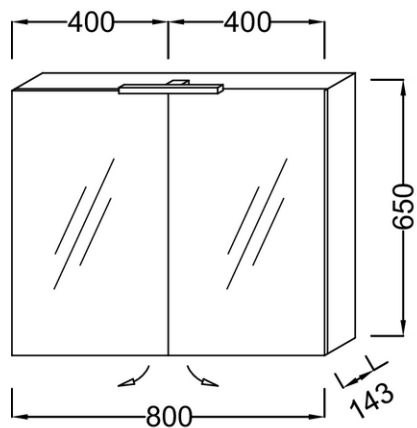

Collection : Hors collection

Couleur* :

Principaux atouts :

Caractéristiques techniques

- DIMENSIONS : 80 x 14,30 x 65 cm
- MATÉRIAU : Laque ou mélaminé
- ANTIBUÉE : Non
- LUMIÈRE : Oui
- ETAGÈRE : Oui
- ÉLECTRICITÉ : 230V, 3,5W, classe II IP44
- PRISE ÉLECTRIQUE : Oui
- FIXATION : Set de fixation à déterminer par votre installateur en fonction de votre support mural

- POIDS : 20,7 kg
- TYPE D'INSTALLATION : Mural
- HORLOGE : Non
- RANGEMENT INTÉRIEUR : 4 rayons en verre
- PRISE USB : Non
- RANGEMENT : Porte
- FINITION INTÉRIEURE : Basalte
- DURÉE GARANTIE (ANNÉES) : 2

Descriptif CCTP : Armoire de toilette 80 cm - 2 portes miroir. EB1364. Collection : Hors collection. DIMENSIONS : 80 x 14,30 x 65 cm. POIDS : 20,7 kg. MATÉRIAU : Laque ou mélaminé. TYPE D'INSTALLATION : Mural. ANTIBUÉE : Non. HORLOGE : Non. LUMIÈRE : Oui. RANGEMENT INTÉRIEUR : 4 rayons en verre. ETAGÈRE : Oui. PRISE USB : Non. ÉLECTRICITÉ : 230V, 3,5W, classe II IP44. RANGEMENT : Porte. PRISE ÉLECTRIQUE : Oui. FINITION INTÉRIEURE : Basalte. FIXATION : Set de fixation à déterminer par votre installateur en fonction de votre support mural. DURÉE GARANTIE (ANNÉES) : 2.