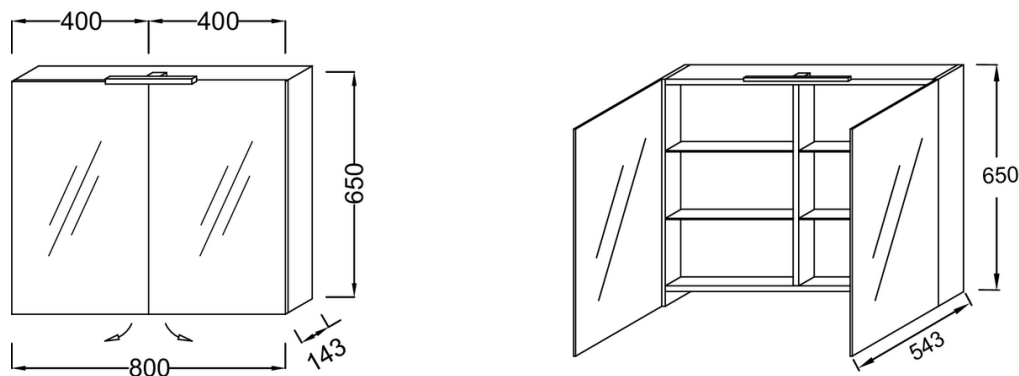

EB1364

Collection : Hors collection

Principaux atouts :

Caractéristiques techniques

- DIMENSIONS : 80 x 14,30 x 65 cm
- MATÉRIAU : Laque ou mélaminé
- ANTIBUÉE : Non
- LUMIÈRE : Oui
- ETAGÈRE : Oui
- PRISE USB : Non
- PRISE ÉLECTRIQUE : Oui
- FIXATION : Set de fixation à déterminer par votre installateur en fonction de votre support mural
- POIDS : 20,7 kg
- TYPE D'INSTALLATION : Mural
- HORLOGE : Non
- RANGEMENT INTÉRIEUR : 4 rayons en verre
- TYPE DE RANGEMENT : Porte
- ÉLECTRICITÉ : 230V, 3,5W, classe II IP44
- FINITION INTÉRIEURE : Basalte
- DURÉE GARANTIE (ANNÉES) : 2

Bénéfices consommateurs

- RANGEMENT OPTIMISÉ : Portes miroirs double face, 2 rayons en verre par compartiment
- INGÉNIEUX : Boîtier prise électrique et allumage sans contact par capteur infra-rouge
- PRATIQUE : Éclairage LED et fermeture par un aimant

Dessin technique

Descriptif CCTP : Armoire de toilette 80 cm. EB1364. Collection : Hors collection. DIMENSIONS : 80 x 14,30 x 65 cm. POIDS : 20,7 kg. MATÉRIAU : Laque ou mélaminé. TYPE D'INSTALLATION : Mural. ANTIBUÉE : Non. HORLOGE : Non. LUMIÈRE : Oui. RANGEMENT INTÉRIEUR : 4 rayons en verre. ETAGÈRE : Oui. TYPE DE RANGEMENT : Porte. PRISE USB : Non. ÉLECTRICITÉ : 230V, 3,5W, classe II IP44. PRISE ÉLECTRIQUE : Oui. FINITION INTÉRIEURE : Basalte. FIXATION : Set de fixation à déterminer par votre installateur en fonction de votre support mural. DURÉE GARANTIE (ANNÉES) : 2.