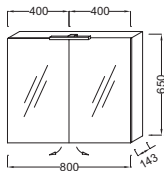

EB1364

Collection : Hors collection

Couleur* :

E10 - Mèlaminé
Chêne Québec

G1C - Laque
brillante Blanc

Principaux atouts :

Caractéristiques techniques

- DIMENSIONS : 80 x 14,30 x 65 cm
- MATÉRIAU : Laque ou mélaminé
- ÉLECTRICITÉ : 230V, 3,5W, classe II IP44
- LUMIÈRE : Oui
- PRISE USB : Non
- HORLOGE : Non
- FINITION INTÉRIEURE : Basalte
- FIXATION : Set de fixation à déterminer par votre installateur en fonction de votre support mural
- POIDS : 20,7 kg
- TYPE D'INSTALLATION : Mural
- TYPE DE RANGEMENT : Porte
- PRISE ÉLECTRIQUE : Oui
- ANTIBUÉE : Non
- ETAGÈRE : Oui
- RANGEMENT INTÉRIEURE : 4 rayons en verre

Dessin technique

Descriptif CCTP : Armoire de toilette 80 cm. EB1364. Collection : Hors collection. DIMENSIONS : 80 x 14,30 x 65 cm. POIDS : 20,7 kg. MATÉRIAU : Laque ou mélaminé. TYPE D'INSTALLATION : Mural. ÉLECTRICITÉ : 230V, 3,5W, classe II IP44. TYPE DE RANGEMENT : Porte. LUMIÈRE : Oui. PRISE ÉLECTRIQUE : Oui. PRISE USB : Non. ANTIBUÉE : Non. HORLOGE : Non. ETAGÈRE : Oui. FINITION INTÉRIEURE : Basalte. RANGEMENT INTÉRIEURE : 4 rayons en verre. FIXATION : Set de fixation à déterminer par votre installateur en fonction de votre support mural.