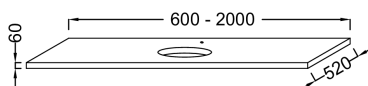

Caractéristiques techniques

- **DIMENSIONS :** 120 x 52 x 6 cm
- **MATÉRIAU :** Stratifié
- **DISPOSITION VASQUE :** Centrée
- **FIXATION :** Set de fixation à déterminer par votre installateur en fonction de votre support mural
- **ROBINETTERIE CONSEILLÉE :** Nouvelle Vague ou Odéon Rive Gauche

Bénéfices installateurs

- **ROBUSTESSE :** Plans hydrofuges avec une épaisseur de 6 cm

Produits requis

- E90012 : Vasque à poser Ø 41 cm
- E90011 : Vasque à poser 39 cm

Produits complémentaires

- E78291 : Siphon long

Dessin technique

Descriptif CCTP : Plan de toilette 120 cm, 1 découpe, stratifié. EB13-1200. Collection : PARALLEL. DIMENSIONS : 120 x 52 x 6 cm. POIDS : 25,2 kg. MATÉRIAU : Stratifié. TYPE D'INSTALLATION : Suspendu. DISPOSITION VASQUE : Centrée. VERSION : Avec percement robinetterie. FIXATION : Set de fixation à déterminer par votre installateur en fonction de votre support mural. INFOS COMPLÉMENTAIRES : Siphon recommandé pour installation apparente E78291 ou E29074. ATTENTION : Pour plan de toilette supérieur ou égale à 100 cm, commander obligatoirement 2 jeux d'équerres EB509, ou 1 jeu d'équerres EB509 et 1 paire d'équerre porte-serviette EB507. ROBINETTERIE CONSEILLÉE : Nouvelle Vague ou Odéon Rive Gauche. DURÉE GARANTIE (ANNÉES) : 5.