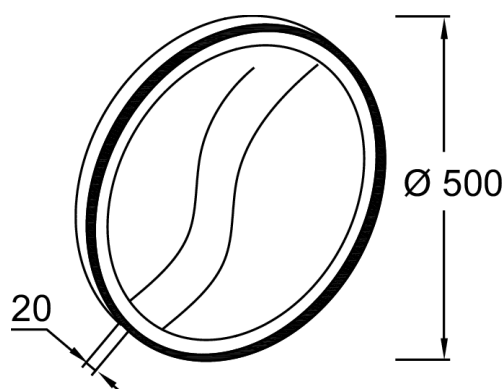

EB1288

Collection : Hors collection

Couleur\* :

S14 - Laque satinée noir

CPR - Bronze

GLD - Doré

Principaux atouts :

### Caractéristiques techniques

- POIDS : 6,6 kg
- TYPE D'INSTALLATION : Mural
- HORLOGE : Non
- ETAGÈRE : Non
- ÉLECTRICITÉ : 230V, 16W, classe II IP44
- FIXATION : Set de fixation à déterminer par votre installateur en fonction de votre support mural
- MATÉRIAU : Verre
- ANTIBUÉE : Non
- LUMIÈRE : Oui
- PRISE USB : Non
- PRISE ÉLECTRIQUE : Oui
- DURÉE GARANTIE (ANNÉES) : 5

### Dessin technique

Descriptif CCTP : Miroir rond Allure Ø 50 cm. EB1288. Collection : Hors collection. POIDS : 6,6 kg. MATÉRIAU : Verre. TYPE D'INSTALLATION : Mural. ANTIBUÉE : Non. HORLOGE : Non. LUMIÈRE : Oui. ETAGÈRE : Non. PRISE USB : Non. ÉLECTRICITÉ : 230V, 16W, classe II IP44. PRISE ÉLECTRIQUE : Oui. FIXATION : Set de fixation à déterminer par votre installateur en fonction de votre support mural. DURÉE GARANTIE (ANNÉES) : 5.