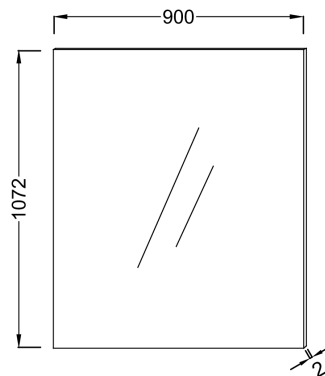

### Caractéristiques techniques

- DIMENSIONS : 90 x 2 x 107,20 cm
- MATÉRIAU : Verre
- ANTIBUÉE : Non
- LUMIÈRE : Non
- OPTIONS : Eclairage
- FIXATION : Set de fixation à déterminer par votre installateur en fonction de votre support mural
- OPTION : Éclairage, compatible avec spot LED EB1224 ou EB1237
- POIDS : 15 kg
- TYPE D'INSTALLATION : Mural
- HORLOGE : Non
- ETAGÈRE : Non
- PRISE ÉLECTRIQUE : Non
- DURÉE GARANTIE (ANNÉES) : 5

### Dessin technique

Descriptif CCTP : Miroir grande hauteur 90 cm. EB1269. Collection : Hors collection. DIMENSIONS : 90 x 2 x 107,20 cm. POIDS : 15 kg. MATÉRIAU : Verre. TYPED'INSTALLATION : Mural. ANTIBUÉE : Non. HORLOGE : Non. LUMIÈRE : Non. ETAGÈRE : Non. OPTIONS : Eclairage. PRISE ÉLECTRIQUE : Non. FIXATION : Set de fixation à déterminer par votre installateur en fonction de votre support mural. DURÉE GARANTIE (ANNÉES) : 5. OPTION : Éclairage, compatible avec spot LED EB1224 ou EB1237.