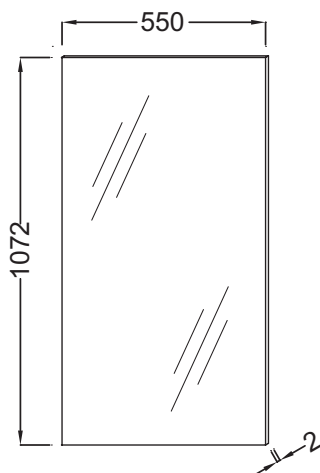

EB1245

Коллекция: STRUKTURA

Отделки*:

NF - Без
отделки

Общие характеристики:

Преимущества для конечного пользователя

- КОМФОРТ: увеличенное зеркало для лучшего обзора

Технические характеристики

- РАЗМЕРЫ (СМ) : 55 x 2 x 107.20 см
- МАТЕРИАЛ : N/A
- ВЕС : 9 кг
- ОПЦИЯ: Светодиодная подсветка EB1224

Технический чертёж

Спецификация продукта : Высокое зеркало. EB1245. Коллекция : STRUKTURA. РАЗМЕРЫ (СМ) : 55 x 2 x 107.20 см. ВЕС : 9 кг. МАТЕРИАЛ : N/A. ОПЦИЯ: Светодиодная подсветка EB1224.