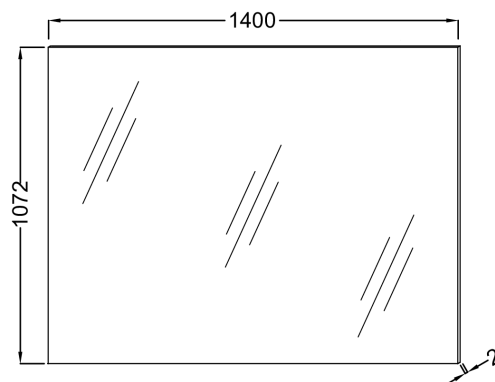

EB1239

Collection : Hors collection

Couleur* :

NF - Sans finition

Principaux atouts :

Caractéristiques techniques

- DIMENSIONS : 140 x 2 x 107,20 cm
- MATÉRIAU : Verre
- ANTIBUÉE : Non
- LUMIÈRE : Non
- PRISE USB : Non
- PRISE ÉLECTRIQUE : Non
- DURÉE GARANTIE (ANNÉES) : 2
- POIDS : 22,5 kg
- TYPE D'INSTALLATION : Mural
- HORLOGE : Non
- ETAGÈRE : Non
- OPTIONS : Eclairage
- FIXATION : Set de fixation à déterminer par votre installateur en fonction de votre support mural

Bénéfices consommateurs

- CONFORT : Miroir grande hauteur pour un meilleur confort d'usage

Dessin technique

Descriptif CCTP : Miroir grande hauteur L140 cm. EB1239. Collection : Hors collection. DIMENSIONS : 140 x 2 x 107,20 cm. POIDS : 22,5 kg. MATÉRIAU : Verre. TYPE D'INSTALLATION : Mural. ANTIBUÉE : Non. HORLOGE : Non. LUMIÈRE : Non. ETAGÈRE : Non. PRISE USB : Non. OPTIONS : Eclairage. PRISE ÉLECTRIQUE : Non. FIXATION : Set de fixation à déterminer par votre installateur en fonction de votre support mural. DURÉE GARANTIE (ANNÉES) : 2.