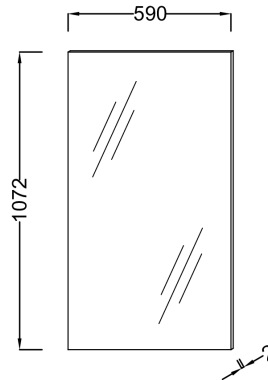

### Caractéristiques techniques

- DIMENSIONS : 59 x 2 x 107,20 cm
- MATÉRIAU : Verre
- ANTIBUÉE : Non
- LUMIÈRE : Non
- PRISE USB : Non
- PRISE ÉLECTRIQUE : Non
- DURÉE GARANTIE (ANNÉES) : 5
- POIDS : 10 kg
- TYPE D'INSTALLATION : Mural
- HORLOGE : Non
- ETAGÈRE : Non
- OPTIONS : Eclairage
- FIXATION : Set de fixation à déterminer par votre installateur en fonction de votre support mural
- OPTION : Éclairage, compatible avec spot LED ou bandeaux lumineux EB1216

### Dessin technique

Descriptif CCTP : Miroir grande hauteur 59 cm. EB1208. Collection : Hors collection. DIMENSIONS : 59 x 2 x 107,20 cm. POIDS : 10 kg. MATÉRIAU : Verre. TYPE D'INSTALLATION : Mural. ANTIBUÉE : Non. HORLOGE : Non. LUMIÈRE : Non. ETAGÈRE : Non. PRISE USB : Non. OPTIONS : Eclairage. PRISE ÉLECTRIQUE : Non. FIXATION : Set de fixation à déterminer par votre installateur en fonction de votre support mural. DURÉE GARANTIE (ANNÉES) : 5. OPTION : Éclairage, compatible avec spot LED ou bandeaux lumineux EB1216.