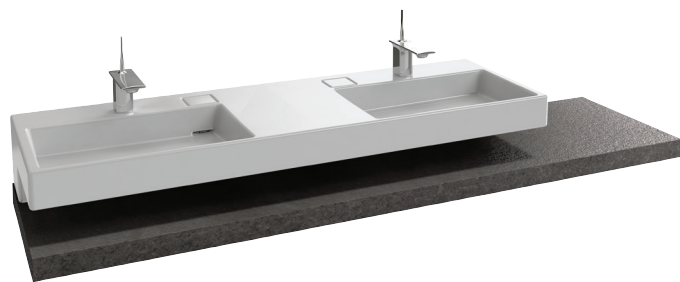

EB1198

Коллекция: TERRACE

Отделки\*:

N05 - Светло-серый

N06 - Темный Камень

### Преимущества для конечного пользователя

- ДИЗАЙН: отделка столешницы с эффектом натурального камня обеспечивает естественный, элегантный, современный внешний вид

### Технические характеристики

- РАЗМЕРЫ (СМ) : 200 x 49 x 6 см
- МАТЕРИАЛ : Ламинированная ДСП
- ВЕС : 41.4 кг
- ФИКСАЦИЯ : Нужно заказать две пары крепежей EB849 для установки столешницы
- Примечание: для установки необходимо заказать набор хромированных крепежей

### Технический чертёж

Спецификация продукта : Столешница 200 см, без отверстия. EB1198. Коллекция : TERRACE. РАЗМЕРЫ (СМ) : 200 x 49 x 6 см. ВЕС : 41.4 кг. МАТЕРИАЛ : Ламинированная ДСП. ФИКСАЦИЯ : Нужно заказать две пары крепежей EB849 для установки столешницы. Примечание: для установки необходимо заказать набор хромированных крепежей.