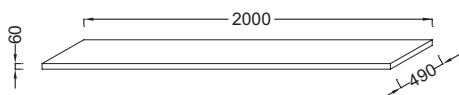

### Технические характеристики

- РАЗМЕРЫ (СМ) : 200 x 49 x 6 см
- МАТЕРИАЛ : Ламинированная ДСП
- ВЕС : 41.4 кг
- ФИКСАЦИЯ : Нужно заказать две пары крепежей EB849 для установки столешницы
- Примечание: для установки необходимо заказать набор хромированных крепежей

### Технический чертёж

Спецификация продукта : Столешница 200 см, без отверстия. EB1198. Коллекция : TERRACE. РАЗМЕРЫ (СМ) : 200 x 49 x 6 см. ВЕС : 41.4 кг. МАТЕРИАЛ : Ламинированная ДСП. ФИКСАЦИЯ : Нужно заказать две пары крепежей EB849 для установки столешницы. Примечание: для установки необходимо заказать набор хромированных крепежей.