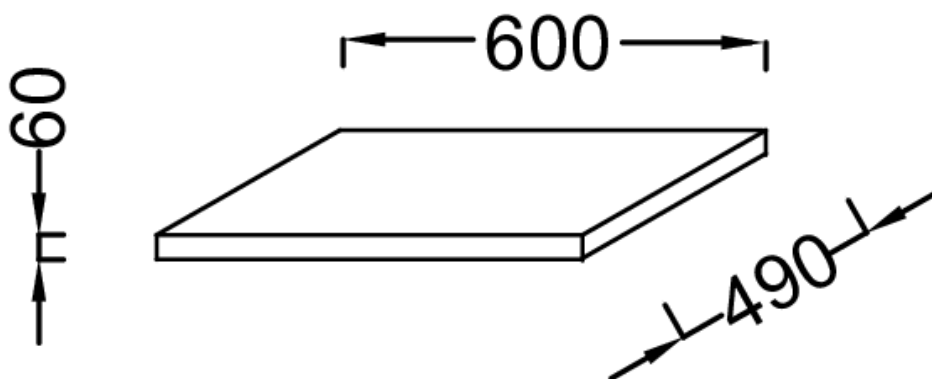

EB1192

Коллекция: TERRACE

Отделки*:

N05 - Светло-серый

N06 - Темный Камень

Общие характеристики:

Преимущества для конечного пользователя

- **ДИЗАЙН:** отделка столешницы с эффектом натурального камня обеспечивает естественный, элегантный, современный внешний вид

Технические характеристики

- **РАЗМЕРЫ (СМ):** 60x49x6 см
- **МАТЕРИАЛ:** N/A

- **Примечание:** для установки необходимо заказать набор хромированных крепежей

- **ВЕС:** 17 кг
- **ФИКСАЦИЯ:** Нужно заказать одну пару крепежей EB849 для установки столешницы

Общая информация

Спецификация продукта: Столешница 60 см, без отверстия. EB1192. Коллекция: TERRACE. РАЗМЕРЫ (СМ): 60x49x6 см. ВЕС: 17 кг. МАТЕРИАЛ: N/A. ФИКСАЦИЯ: Нужно заказать одну пару крепежей EB849 для установки столешницы. Примечание: для установки необходимо заказать набор хромированных крепежей.