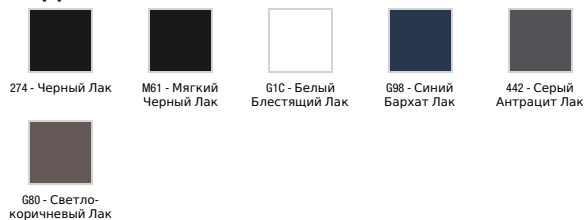

**EB1187**

**Коллекция : TERRACE**

**Отделки\*:**

**Общие характеристики :**

**Преимущества для конечного пользователя**

- Уникальный дизайн: утонченная, элегантная геометрия линий создает современный дизайн
- Идеальное покрытие: роскошная отделка из цельного дерева для внутренних ящиков и ящика для аксессуаров