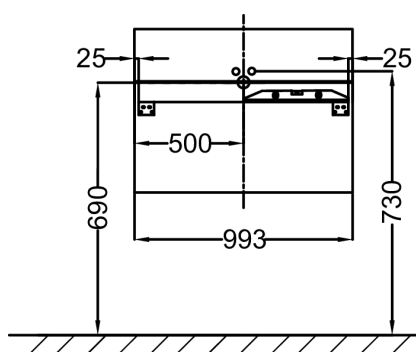

- РАЗМЕРЫ (СМ): 100x48x38 см
- МАТЕРИАЛ: Лак
- ВНУТРЕННЯЯ СИСТЕМА ХРАНЕНИЯ: 1 ящик для аксессуаров с механизмом "плавное закрывание"
- ФИКСАЦИЯ: Установщику понадобится набор крепежей для монтажа на стену
- 5

**Общая информация**

Спецификация продукта: Мебель под раковину 100 см. EB1187. Коллекция: TERRACE. РАЗМЕРЫ (СМ): 100x48x38 см. ВЕС: 29 кг. МАТЕРИАЛ: Лак. УСТАНОВКА: Подвесная. ВНУТРЕННЯЯ СИСТЕМА ХРАНЕНИЯ: 1 ящик для аксессуаров с механизмом "плавное закрывание". РЕШЕНИЕ ХРАНЕНИЯ: Выдвижные ящики. ФИКСАЦИЯ: Установщику понадобится набор крепежей для монтажа на стену. РЕКОМЕНДОВАННЫЙ СМЕСИТЕЛЬ: Смесители Stance - элегантность и легкость. 5.