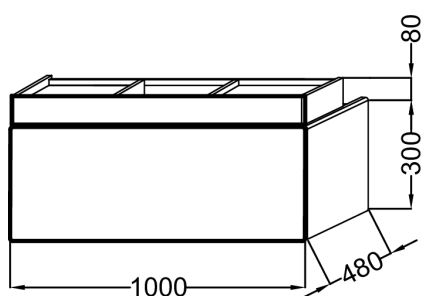

- РАЗМЕРЫ (СМ): 100x48x38 см
- МАТЕРИАЛ: Лак
- ВНУТРЕННЯЯ СИСТЕМА ХРАНЕНИЯ: 1 ящик для аксессуаров с механизмом "плавное закрывание"
- ФИКСАЦИЯ: Установщику понадобится набор крепежей для монтажа на стену
- 5

- ВЕС: 29 кг
- УСТАНОВКА: Подвесная
- РЕШЕНИЕ ХРАНЕНИЯ: Выдвижные ящики
- РЕКОМЕНДОВАННЫЙ СМЕСИТЕЛЬ: Смесители Stance - элегантность и легкость

**Связанные продукты**

- 9EXC112Z: Подвесная раковина-столешница 100 x 49 см

**Общая информация**

Спецификация продукта: Мебель под раковину 100 см. EB1187. Коллекция: TERRACE. РАЗМЕРЫ (СМ): 100x48x38 см. ВЕС: 29 кг. МАТЕРИАЛ: Лак. УСТАНОВКА: Подвесная. ВНУТРЕННЯЯ СИСТЕМА ХРАНЕНИЯ: 1 ящик для аксессуаров с механизмом "плавное закрывание". РЕШЕНИЕ ХРАНЕНИЯ: Выдвижные ящики. ФИКСАЦИЯ: Установщику понадобится набор крепежей для монтажа на стену. РЕКОМЕНДОВАННЫЙ СМЕСИТЕЛЬ: Смесители Stance - элегантность и легкость. 5.