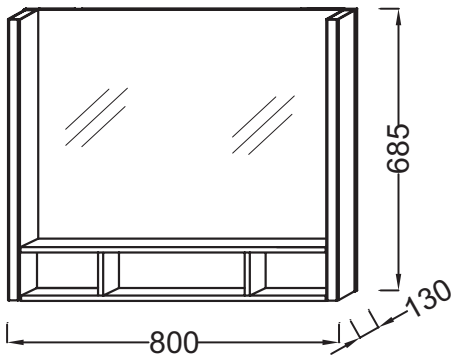

EB1181

Collection : TERRACE

Couleur* :

NF - Sans finition

Principaux atouts :

Caractéristiques techniques

- DIMENSIONS : 80 x 13 x 68,50 cm
- MATÉRIAU : Verre
- ÉLECTRICITÉ : 230V, 14,4W, classe II IP44
- PRISE ÉLECTRIQUE : Non
- ANTIBUÉE : Non
- ETAGÈRE : Oui
- FIXATION : Set de fixation à déterminer par votre installateur en fonction de votre support mural
- POIDS : 14 kg
- TYPE D'INSTALLATION : Mural
- LUMIÈRE : Oui
- PRISE USB : Non
- HORLOGE : Non
- TEMPÉRATURE : 4500°K
- INFORMATIONS COMPLÉMENTAIRES : Allumage par simple passage de la main ; on/off, centré.

Bénéfices consommateurs

- DESIGN UNIQUE : Géométrie rectangulaire, élégante et précise, propre au design contemporain
- FINITION PARFAITE : Finition luxueuse en chêne massif pour les étagères

Dessin technique

Descriptif CCTP : Miroir 80 cm LED. EB1181. Collection : TERRACE. DIMENSIONS : 80 x 13 x 68,50 cm. POIDS : 14 kg. MATÉRIAU : Verre. TYPE D'INSTALLATION : Mural. ÉLECTRICITÉ : 230V, 14,4W, classe II IP44. LUMIÈRE : Oui. PRISE ÉLECTRIQUE : Non. PRISE USB : Non. ANTIBUÉE : Non. HORLOGE : Non. ETAGÈRE : Oui. TEMPÉRATURE : 4500°K. FIXATION : Set de fixation à déterminer par votre installateur en fonction de votre support mural. INFORMATIONS COMPLÉMENTAIRES : Allumage par simple passage de la main ; on/off, centré..