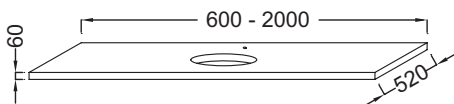

- DIMENSIONS : 80 x 52 x 6 cm
- MATÉRIAU : Stratifié
- VERSION : Stratifié
- FIXATION : Set de fixation à déterminer par votre installateur en fonction de votre support mural
- ROBINETTERIE RECOMMANDÉE : Nouvelle Vague ou Odéon Rive Gauche

Bénéfices installateurs

- ROBUSTESSE : Plans hydrofuges avec une épaisseur de 6 cm

Produits requis

- E90012 : Vasque à poser Ø 41 cm
- E90011 : Vasque à poser 39 cm

Produits complémentaires

- E78291 : Siphon long

Dessin technique

Descriptif CCTP : Plan de toilette 80 cm, 1 découpe, stratifié. EB11-0800. Collection : PARALLELE. DIMENSIONS : 80 x 52 x 6 cm. POIDS : 17 kg. MATÉRIAU : Stratifié. TYPE D'INSTALLATION : Suspendu. VERSION : Stratifié. DISPOSITION VASQUE : Centrée. FIXATION : Set de fixation à déterminer par votre installateur en fonction de votre support mural. INFORMATIONS COMPLÉMENTAIRES : Avec percement robinetterie. Siphon recommandé pour installation apparente E78291.. ROBINETTERIE RECOMMANDÉE : Nouvelle Vague ou Odéon Rive Gauche.