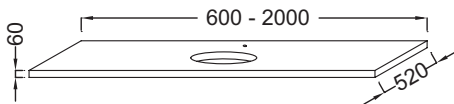

EB11-0800

Collection : PARALLELE

Couleur* :

N18 - Méla miné
brillant Blanc

Caractéristiques techniques

- DIMENSIONS : 80 x 52 x 6 cm
- MATÉRIAU : Stratifié
- VERSION : Stratifié
- FIXATION : Set de fixation à déterminer par votre installateur en fonction de votre support mural
- ROBINETTERIE RECOMMANDÉE : Nouvelle Vague ou Odéon Rive Gauche
- POIDS : 17 kg
- TYPE D'INSTALLATION : Suspendu
- DISPOSITION VASQUE : Centrée
- INFORMATIONS COMPLÉMENTAIRES : Sans percement robinetterie. Siphon recommandé pour installation apparente E78291. ATTENTION : Pour les tables supérieures ou égales à 100 cm, commander obligatoirement 2 jeux d'équerre EB509, ou 1 jeu d'équerre EB509 et 1 paire d'équerre porte-serviette

Bénéfices installateurs

- ROBUSTESSE : Plans hydrofuges avec une épaisseur de 6 cm

Produits requis

- E90012 : Vasque à poser Ø 41 cm
- E90011 : Vasque à poser 39 cm

Produits complémentaires

- E78291 : Siphon long

Dessin technique

Descriptif CCTP : Plan de toilette 80 cm, 1 découpe, stratifié. EB11-0800. Collection : PARALLELE. DIMENSIONS : 80 x 52 x 6 cm. POIDS : 17 kg. MATÉRIAU : Stratifié. TYPE D'INSTALLATION : Suspendu. VERSION : Stratifié. DISPOSITION VASQUE : Centrée. FIXATION : Set de fixation à déterminer par votre installateur en fonction de votre support mural. INFORMATIONS COMPLÉMENTAIRES : Sans percement robinetterie. Siphon recommandé pour installation apparente E78291. ATTENTION : Pour les tables supérieures ou égales à 100 cm, commander obligatoirement 2 jeux d'équerre EB509, ou 1 jeu d'équerre EB509 et 1 paire d'équerre porte-serviette. ROBINETTERIE RECOMMANDÉE : Nouvelle Vague ou Odéon Rive Gauche.