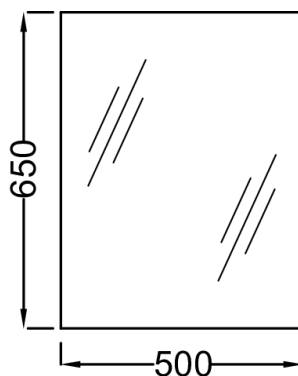

EB1081

Collection : Hors collection

Couleur* :

NF - Sans finition

Principaux atouts :

Caractéristiques techniques

- DIMENSIONS : 50 x 3 x 65 cm
- MATÉRIAU : Verre
- ANTIBUÉE : Non
- LUMIÈRE : Non
- PRISE USB : Non
- PRISE ÉLECTRIQUE : Non
- DURÉE GARANTIE (ANNÉES) : 2
- POIDS : 5,5 kg
- TYPE D'INSTALLATION : Mural
- HORLOGE : Non
- ETAGÈRE : Non
- OPTIONS : Eclairage
- FIXATION : Set de fixation à déterminer par votre installateur en fonction de votre support mural

Dessin technique

Descriptif CCTP : Miroir rectangulaire Candide 50 cm. EB1081. Collection : Hors collection. DIMENSIONS : 50 x 3 x 65 cm. POIDS : 5,5 kg. MATÉRIAU : Verre. TYPED'INSTALLATION : Mural. ANTIBUÉE : Non. HORLOGE : Non. LUMIÈRE : Non. ETAGÈRE : Non. PRISE USB : Non. OPTIONS : Eclairage. PRISE ÉLECTRIQUE : Non. FIXATION : Set de fixation à déterminer par votre installateur en fonction de votre support mural. DURÉE GARANTIE (ANNÉES) : 2.