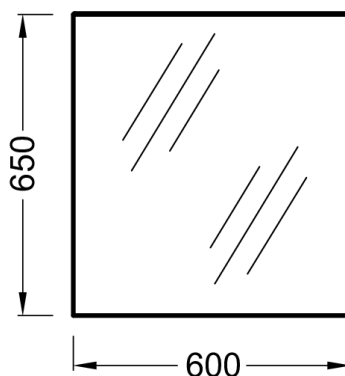

EB1080

Collection : Hors collection

Couleur* :

NF - Sans finition

Principaux atouts :

Caractéristiques techniques

- DIMENSIONS : 60 x 3 x 65 cm
- MATÉRIAU : Verre
- ANTIBUÉE : Non
- LUMIÈRE : Non
- PRISE USB : Non
- PRISE ÉLECTRIQUE : Non
- DURÉE GARANTIE (ANNÉES) : 2
- POIDS : 6,5 kg
- TYPE D'INSTALLATION : Mural
- HORLOGE : Non
- ETAGÈRE : Non
- OPTIONS : Eclairage
- FIXATION : Set de fixation à déterminer par votre installateur en fonction de votre support mural

Dessin technique

Descriptif CCTP : Miroir rectangulaire Candide 60 cm. EB1080. Collection : Hors collection. DIMENSIONS : 60 x 3 x 65 cm. POIDS : 6,5 kg. MATÉRIAU : Verre. TYPED'INSTALLATION : Mural. ANTIBUÉE : Non. HORLOGE : Non. LUMIÈRE : Non. ETAGÈRE : Non. PRISE USB : Non. OPTIONS : Eclairage. PRISE ÉLECTRIQUE : Non. FIXATION : Set de fixation à déterminer par votre installateur en fonction de votre support mural. DURÉE GARANTIE (ANNÉES) : 2.