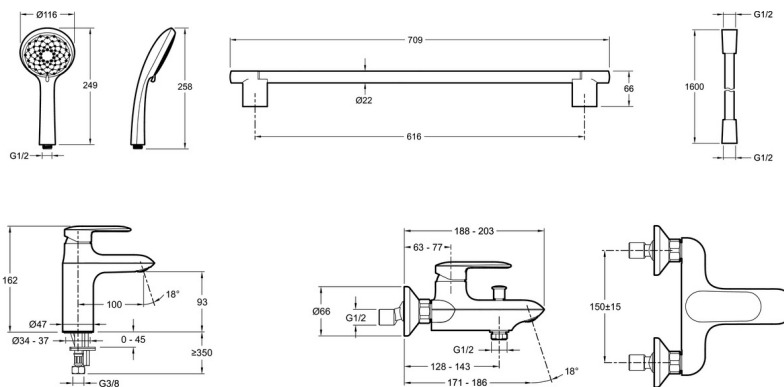

E99900RU

Коллекция: KUMIN

Отделки*:

CP - Хром

Общие характеристики:

Технические характеристики

- МАТЕРИАЛ: N/A

Общая информация

Спецификация продукта: Комплект смесителей для ванны . E99900RU. Коллекция : KUMIN. МАТЕРИАЛ : N/A.