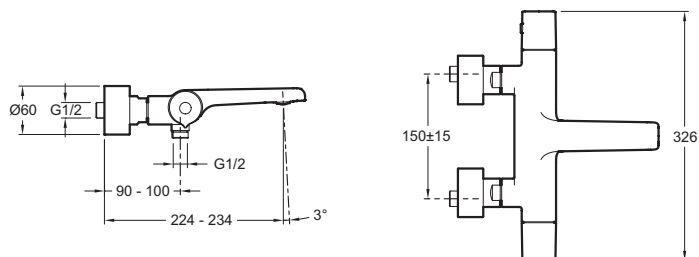

Colección: AVID

Acabado*:

CP - Cromo
brillante

Principales ventajas:

Especificaciones

- PESO: 0,3 kg
- TIPO DE INSTALACIÓN: 2 orificios
- PARADA DE SEGURIDAD: 40°C
- MATERIAL: N/A
- TIPO DE INSTALACIÓN: Mural

Dibujo técnico

Descripción: Termostática baño-ducha mural. E97386. Colección: AVID. PESO: 0,3 kg. MATERIAL: N/A. TIPO DE INSTALACIÓN: 2 orificios. TIPO DE INSTALACIÓN: Mural. PARADA DE SEGURIDAD: 40°C.