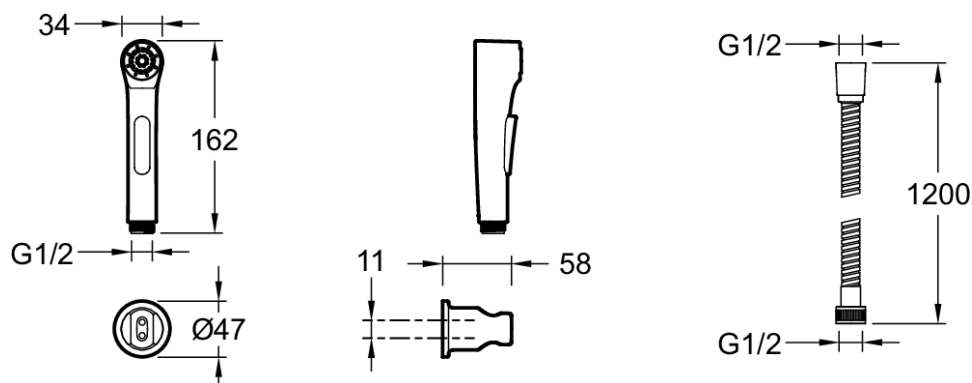

E97258

Коллекция: ELATE

Отделки*:

CP - Хром

Общие характеристики:

Технические характеристики

- РАЗМЕРЫ (СМ): 136.20 см
- МАТЕРИАЛ: N/A
- ВЕС: 0.4 кг
- УСТАНОВКА: Крепление к стене

Общая информация

Спецификация продукта: Гигиенический душ. E97258. Коллекция: ELATE. РАЗМЕРЫ (СМ): 136.20 см. ВЕС: 0.4 кг. МАТЕРИАЛ: N/A. УСТАНОВКА: Крепление к стене.