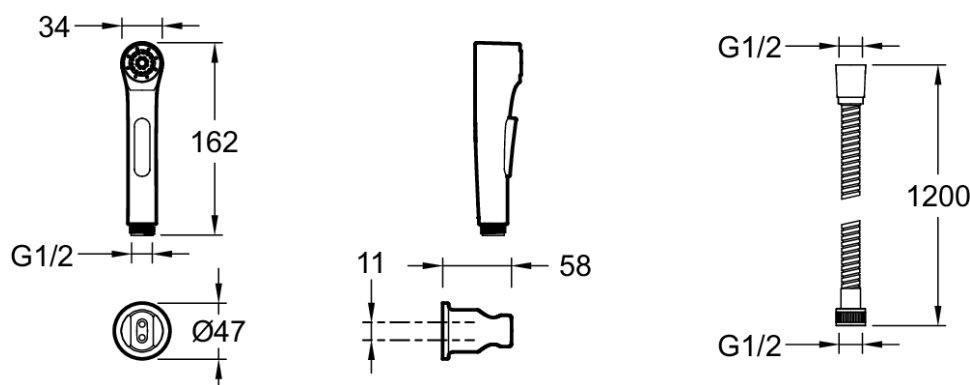

E97258

Collection : ELATE

Couleur* :

CP - Chrome

Principaux atouts :

Caractéristiques techniques

- DIMENSIONS : 136,20 cm
- MATÉRIAU : Métal
- POIDS : 0,4 kg
- TYPE D'INSTALLATION : Mural

Dessin technique

Descriptif CCTP : Douchette hygiénique. E97258. Collection : ELATE. DIMENSIONS : 136,20 cm. POIDS : 0,4 kg. MATÉRIAU : Métal. TYPE D'INSTALLATION : Mural.

*En raison des variations possibles dans le réglage de votre ordinateur et de votre imprimante, de facteurs techniques et des caractéristiques particulières de certaines de nos finitions, les couleurs ne sont pas représentatives de la réalité mais sont seulement une indication.