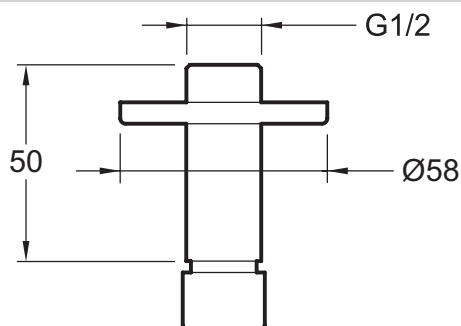

E889

Collection : Hors collection

Couleur* :

CP - Chrome

Caractéristiques techniques

- DIMENSIONS : 2,10 x 2,10 cm
- MATÉRIAU : Métal

- POIDS : 1 kg
- TYPE D'INSTALLATION : Mural

Dessin technique

Descriptif CCTP : Bras pour douche de tête, plafond. E889. Collection : Hors collection. DIMENSIONS : 2,10 x 2,10 cm. POIDS : 1 kg. MATÉRIAU : Métal. TYPE D'INSTALLATION : Mural.