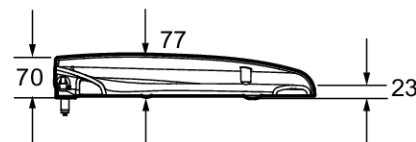

Dessin technique

Descriptif CCTP : Abattant thermodur. E8798. Collection : PRESQU'ÎLE. POIDS : 3 kg. MATÉRIAU : Thermodur. TYPE D'ABATTANT : Standard. ABATTANT : A descente progressive et déclinable. CHARNIÈRES : Métal. ABATTANT ANTIBACTÉRIEN : Non. GARANTIE DE L'ABATTANT : 2 ans. CONDITIONNEMENT : 1 colis.