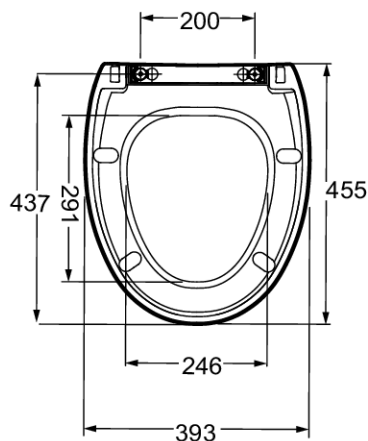

Dessin technique

Descriptif CCTP : Abattant thermodur. E8798. Collection : PRESQU'ÎLE. POIDS : 3 kg. MATÉRIAU : Thermodur. TYPE D'ABATTANT : Standard. ABATTANT : A descente progressive et déclinable. CHARNIÈRES : Métal. ABATTANT ANTIBACTÉRIEN : Non. GARANTIE DE L'ABATTANT : 2 ans. CONDITIONNEMENT : 1 colis.