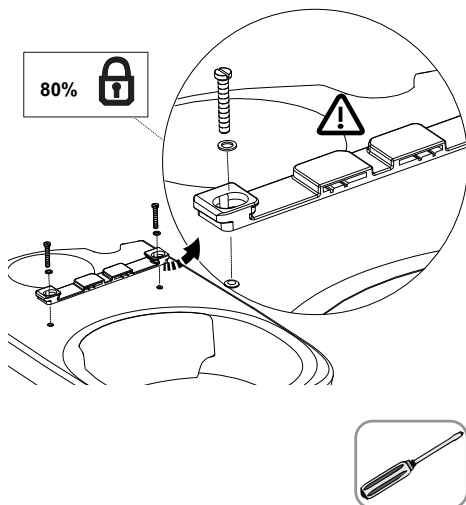

Presqu'île

E8798-0: Presqu'île Soft Close Seat White /
Abattant Presqu'île à desc.prog Blanc

CE

1

2

3

4

5