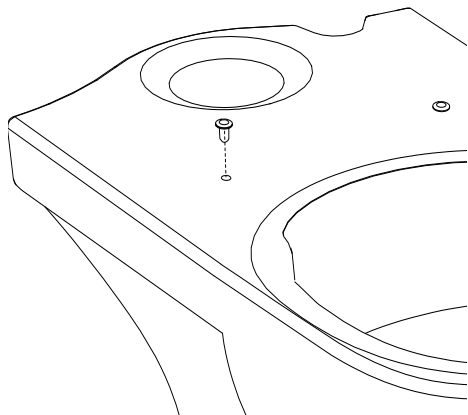

Presqu'île

E8798-0: Presqu'île Soft Close Seat White /
Abattant Presqu'île à desc.prog Blanc

CE

1

2

3

4

5