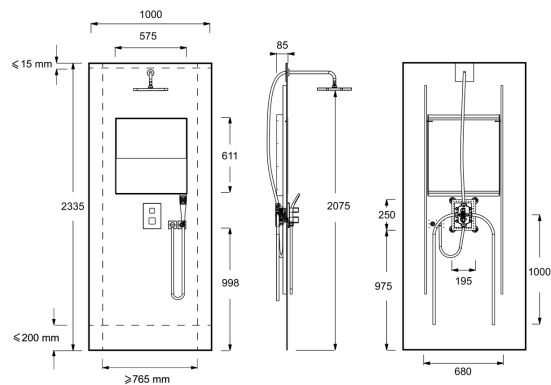

- **POIDS :** 35 kg
- **TYPE D'INSTALLATION :** En angle
- **DÉBIT DOUCHETTE À MAIN :** 10 l/mn avec limiteur de débit
- **DIMENSIONS DOUCHE DE TÊTE :** 280 x 280 cm
- **FORME DE LA ROBINETTERIE :** carrée
- **LUMIÈRE D'AMBIANCE (LED) :** Sans
- **TYPE DE SYSTÈME :** Modulo
- **COMPENSATION MURALE EN MM :** 20

Descriptif CCTP : Douche prête-à-poser, avec rangement, profilé aluminium, robinetterie carrée. E80300. Collection : ECRIN. DIMENSIONS : 233,50 x 100 cm. POIDS : 35 kg. MATÉRIAU : Matériau composite. TYPE D'INSTALLATION : En angle. CAPACITÉ DE RANGEMENT DE LA NICHE : une vingtaine de flacons. DÉBIT DOUCHETTE À MAIN : 10 l/mn avec limiteur de débit. DÉBIT DOUCHE DE TÊTE : 10 l/mn avec limiteur de débit. DIMENSIONS DOUCHE DE TÊTE : 280 x 280 cm. FLEXIBLE : Lisse anti-torsion. FORME DE LA ROBINETTERIE : carrée. LARGEUR DE LA NICHE DE RANGEMENT : 57 cm. LUMIÈRE D'AMBIANCE (LED) : Sans. MITIGEUR : thermostatique. TYPE DE SYSTÈME : Modulo. REDÉCOUPABLE : Oui (Largeur mini : 79 cm / Hauteur mini : 218,5 cm). COMPENSATION MURALE EN MM : 20. DESCRIPTION PRODUIT : Ensemble complet de douche prêt-à-poser revêtu d'un panneau mural avec robinetterie thermostatique et rangement encastrés.