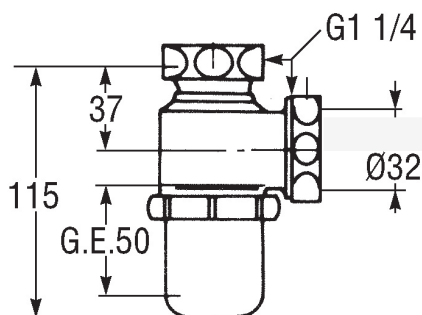

E78247

Коллекция: Общая категория

Отделки*:

CP - Хром

Технические характеристики

- ВЕС : 0.9 кг
- МАТЕРИАЛ : N/A
- СЛИВ : Нет
- ОДНОРЫЧАЖНЫЙ СМЕСИТЕЛЬ : 0
- УСТАНОВКА : 0
- ГАРАНТИЯ НА ОТДЕЛКУ : 0

Общая информация

Спецификация продукта : Латунный сифон. E78247. Коллекция : Общая категория. ВЕС : 0.9 кг. МАТЕРИАЛ : N/A. СЛИВ : Нет. ОДНОРЫЧАЖНЫЙ СМЕСИТЕЛЬ : 0. УСТАНОВКА : 0. ГАРАНТИЯ НА ОТДЕЛКУ : 0.