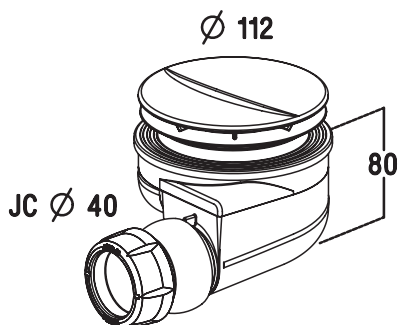

E78161

Коллекция: Общая категория

Отделки\*:

CP - Хром

Общие характеристики:

### Технические характеристики

- ВЕС : 1 кг
- МАТЕРИАЛ : N/A
- АКССУАРЫ : Слив
- Горизонтальный выпуск
- Расход: 54 л/мин

### Общая информация

Спецификация продукта : Сифон. E78161. Коллекция : Общая категория. ВЕС : 1 кг. МАТЕРИАЛ : N/A. АКССУАРЫ : Слив. Горизонтальный выпуск. Расход: 54 л/мин.