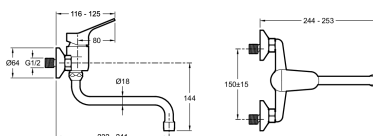

Collection : BRIVE

Couleur* :

CP - Chrome

Principaux atouts :

Caractéristiques techniques

- **POIDS :** 1,1 kg
- **TYPE D'INSTALLATION :** 2 trous
- **CONSOMMATION D'EAU :** Limiteur de débit sensitif
- **DÉBIT (L/MN SOUS 3 BAR) :** 10,8 l/mn
- **RACCORDS :** Avec raccords et rosaces murales
- **ENTRAXE (MM) :** 150 ± 15
- **VIDAGE :** Sans
- **TYPE DE BEC :** Pivotant
- **GARANTIE FINITION :** 10 ans
- **MATÉRIAU :** N/A
- **NORMES ET RÉGLEMENTATIONS :** NF : E0 C3 A1 U3 // ACS : 15 ACC LY 472
- **TYPE :** Mitigeur
- **SAILLIE DU BEC (MM) :** 240
- **MÉCANISME :** Cartouche à disques céramique
- **ECO CONSO :** Oui
- **TYPE DE ROBINETTERIE DE CUISINE :** Mécanique
- **GARANTIE MÉCANISME :** 5 ans

Dessin technique

Descriptif CCTP : Mitigeur évier mural. E78114. Collection : BRIVE. POIDS : 1,1 kg. MATÉRIAU : N/A. TYPE D'INSTALLATION : 2 trous. NORMES ET RÉGLEMENTATIONS : NF : E0 C3 A1 U3 // ACS : 15 ACC LY 472. CONSOMMATION D'EAU : Limiteur de débit sensitif. TYPE : Mitigeur. DÉBIT (L/MN SOUS 3 BAR) : 10,8 l/mn. SAILLIE DU BEC (MM) : 240. RACCORDS : Avec raccords et rosaces murales. MÉCANISME : Cartouche à disques céramique. ENTRAXE (MM) : 150 ± 15. ECO CONSO : Oui. VIDAGE : Sans. TYPE DE ROBINETTERIE DE CUISINE : Mécanique. TYPE DE BEC : Pivotant. GARANTIE MÉCANISME : 5 ans. GARANTIE FINITION : 10 ans.