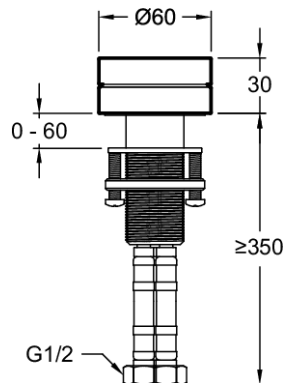

E77963-8A

Collection : GRANDS BOULEVARDS

Couleur* :

CP - Chrome

BL - Noir mat

2MB - Laiton brossé

Principaux atouts :

Caractéristiques techniques

- **DIMENSIONS :** 6 x 3 cm
- **TYPE D'INSTALLATION :** 1 trou

- **MATÉRIAU :** Métal
- **DURÉE GARANTIE (ANNÉES) :** 2

Bénéfices consommateurs

- **DESIGN MINIMALISTE MODERNE :** Une robinetterie aux lignes minimalistes. Aérateur caché
- **DESIGN MODERNE :** Une encastrée pour un style vraiment épuré.

Dessin technique

Descriptif CCTP : Poignée pour mitigeur lavabo. E77963-8A. Collection : GRANDS BOULEVARDS. DIMENSIONS : 6 x 3 cm. MATÉRIAU : Métal. TYPE D'INSTALLATION : 1 trou. DURÉE GARANTIE (ANNÉES) : 2.