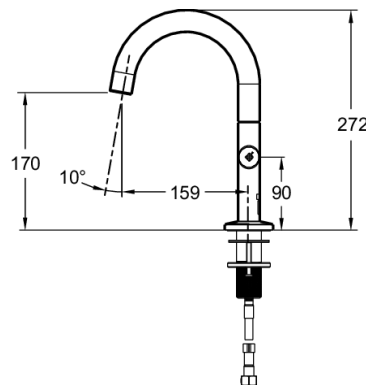

E77962-7A

Collection : GRANDS BOULEVARDS

Couleur* :

CP - Chrome

Principaux atouts :

Caractéristiques techniques

- **MATÉRIAU :** Laiton
- **TYPE :** Mitigeur

- **TYPE D'INSTALLATION :** 1 trou

Bénéfices consommateurs

- **MONOGRAMME :** Gravée du monogramme Jacob Delafon qui signe le côté premium de la gamme.
- **DESIGN SOIGNÉ :** Pas de découpe arrière pour un produit au design vraiment harmonieux.
- **ÉCONOMIES D'EAU :** Si vous souhaitez réduire votre consommation d'eau quotidienne tout en gardant une utilisation confortable, cette robinetterie de lavabo avec un débit 5l/min est idéale.

Bénéfices installateurs

- **INSTALLATION FIABLE :** Système d'installation avec tige filetée.

Dessin technique

Descriptif CCTP : Mitigeur de lavabo avec poignée latérale. E77962-7A. Collection : GRANDS BOULEVARDS. MATÉRIAU : Laiton. TYPE D'INSTALLATION : 1 trou. TYPE : Mitigeur.