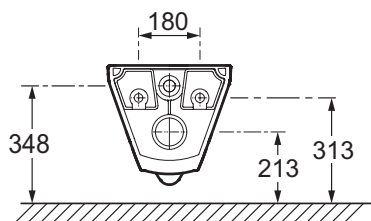

### Технические характеристики

- РАЗМЕРЫ (СМ) : 54 x 36 см
- МАТЕРИАЛ : Огнеупорная керамика
- ТИП УСТАНОВКИ : Подвесная
- ТИП ОБОДА : Без обода
- ГАРАНТИЯ НА КЕРАМИКУ : 25 лет
- КРЕПЕЖ ЧАШИ УНИТАЗА : Скрытые

### Общая информация

Спецификация продукта : Подвесной унитаз без обода. E77725. Коллекция : MODERN LIFE. РАЗМЕРЫ (СМ) : 54 x 36 см. МАТЕРИАЛ : Огнеупорная керамика. ТИП УСТАНОВКИ : Подвесная. ТИП ОБОДА : Без обода. ГАРАНТИЯ НА КЕРАМИКУ : 25 лет. КРЕПЕЖ ЧАШИ УНИТАЗА : Скрытые.