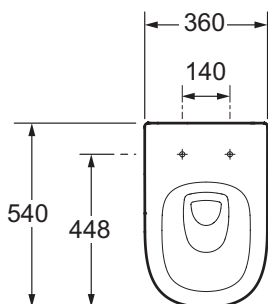

### Технические характеристики

- РАЗМЕРЫ (СМ) : 54 x 36 см
- МАТЕРИАЛ : Огнеупорная керамика
- ТИП УСТАНОВКИ : Подвесная
- ТИП ОБОДА : Без обода
- ГАРАНТИЯ НА КЕРАМИКУ : 25 лет
- КРЕПЕЖ ЧАШИ УНИТАЗА : Скрытые

### Общая информация

Спецификация продукта : Подвесной унитаз без обода. E77725. Коллекция : MODERN LIFE. РАЗМЕРЫ (СМ) : 54 x 36 см. МАТЕРИАЛ : Огнеупорная керамика. ТИП УСТАНОВКИ : Подвесная. ТИП ОБОДА : Без обода. ГАРАНТИЯ НА КЕРАМИКУ : 25 лет. КРЕПЕЖ ЧАШИ УНИТАЗА : Скрытые.