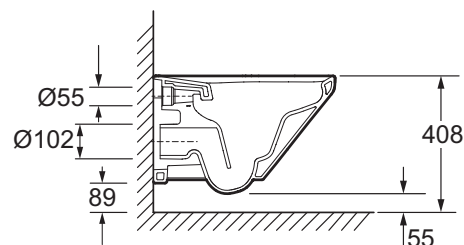

### Технические характеристики

- РАЗМЕРЫ (СМ) : 54 x 36 см
- МАТЕРИАЛ : Огнеупорная керамика
- ТИП УСТАНОВКИ : Подвесная
- ТИП ОБОДА : Без обода
- ГАРАНТИЯ НА КЕРАМИКУ : 25 лет
- КРЕПЕЖ ЧАШИ УНИТАЗА : Скрытые

### Общая информация

Спецификация продукта : Подвесной унитаз без обода. E77725. Коллекция : MODERN LIFE. РАЗМЕРЫ (СМ) : 54 x 36 см. МАТЕРИАЛ : Огнеупорная керамика. ТИП УСТАНОВКИ : Подвесная. ТИП ОБОДА : Без обода. ГАРАНТИЯ НА КЕРАМИКУ : 25 лет. КРЕПЕЖ ЧАШИ УНИТАЗА : Скрытые.