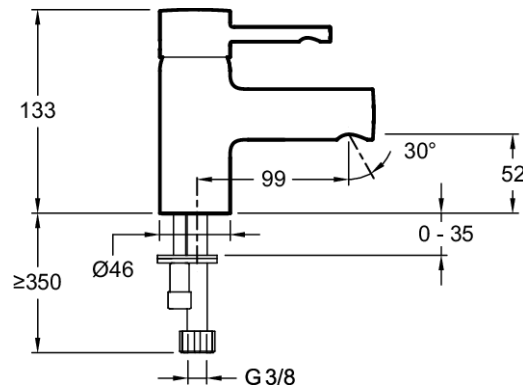

E77307

Colección: CUFF

Acabado\*:

CP - Cromo brillante

Principales ventajas:

### Especificaciones

- MATERIAL: N/A
- TIPO: Monomando
- ALTURA TOTAL DE LA GRIFERÍA: 133
- TIPO DE INSTALACIÓN: 1 orificio
- CAUDAL: 10 l/min
- SALIDA DE CAÑO: 99

### Dibujo técnico

Descripción: Monomando de lavabo - modelo estándar - C3. E77307. Colección: CUFF. MATERIAL: N/A. TIPO DE INSTALACIÓN: 1 orificio. TIPO: Monomando. CAUDAL: 10 l/min. ALTURA TOTAL DE LA GRIFERÍA: 133. SALIDA DE CAÑO: 99.