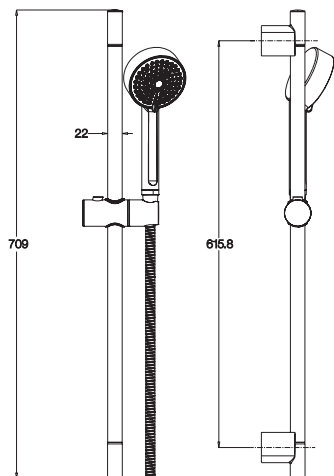

E76907RU

Коллекция: BEAT

Отделки*:

CP - Хром

Общие характеристики:

Технические характеристики

- РАЗМЕРЫ (CM) : 9 x 9 см
- МАТЕРИАЛ : N/A
- ТИП ШЛАНГА : Гибкий, нескручивающийся с металлической оплеткой
- ВЕС : 2 кг
- ТИП УСТАНОВКИ : Крепление к стене

Технический чертеж

Спецификация продукта : Душевой комплект. E76907RU. Коллекция : BEAT. РАЗМЕРЫ (CM) : 9 x 9 см. ВЕС : 2 кг. МАТЕРИАЛ : N/A. ТИП УСТАНОВКИ : Крепление к стене. ТИП ШЛАНГА : Гибкий, нескручивающийся с металлической оплеткой.