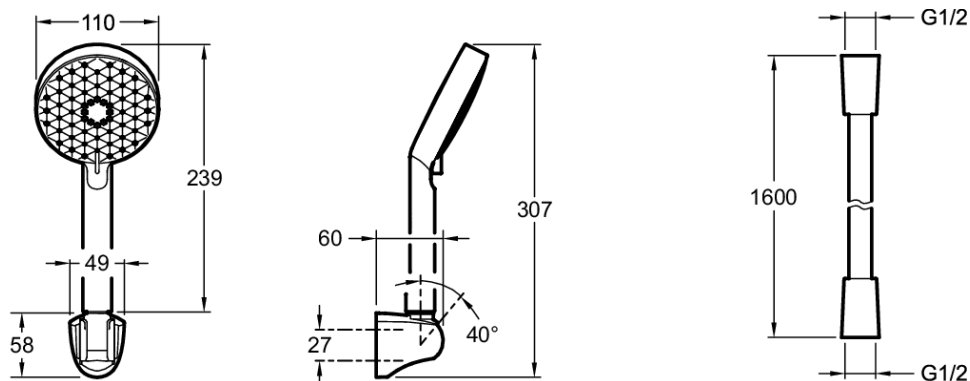

### Caractéristiques techniques

- **DIMENSIONS :** 11 x 11 cm
- **MATÉRIAU :** Métal
- **NORMES ET RÉGLEMENTATIONS :** ACS
- **AVEC OU SANS ROBINETTERIE :** Sans
- **DÉBIT DOUCHETTE :** 9 l/mn
- **NOMBRE DE JETS :** 3
- Flexible lisse anti-torsion 1600 mm
- **POIDS :** 1 kg
- **TYPE D'INSTALLATION :** Mural
- **ECO CONSO :** Oui
- **DESIGN DE ROBINETTERIE DE DOUCHE :** CONTEMPORAIN ROND
- **TYPE DE FLEXIBLE :** Lisse, anti-torsion, aspect métal
- Douchette à main Awaken Ø 110 mm, 3 jets (E72415)
- Support mural orientable

### Bénéfices consommateurs

- **ÉCONOMIE D'EAU :** Débit limité à 9 l/mn mais confort optimal
- **DESIGN :** De forme géométrique ou organique, le design est sublimé par la surface satinée de la douchette
- **CONFORT :** Puissance du jet modulable d'un simple mouvement

### Dessin technique

Descriptif CCTP : Set de douche avec support - Geometric. E76758. Collection : AWAKEN. DIMENSIONS : 11 x 11 cm. POIDS : 1 kg. MATÉRIAU : Métal. TYPE D'INSTALLATION : Mural. NORMES ET RÉGLEMENTATIONS : ACS. ECO CONSO : Oui. AVEC OU SANS ROBINETTERIE : Sans. DESIGN DE ROBINETTERIE DE DOUCHE : CONTEMPORAIN ROND. DÉBIT DOUCHETTE : 9 l/mn. TYPE DE FLEXIBLE : Lisse, anti-torsion, aspect métal. NOMBRE DE JETS : 3. Douchette à main Awaken Ø 110 mm, 3 jets (E72415). Flexible lisse anti-torsion 1600 mm. Support mural orientable.