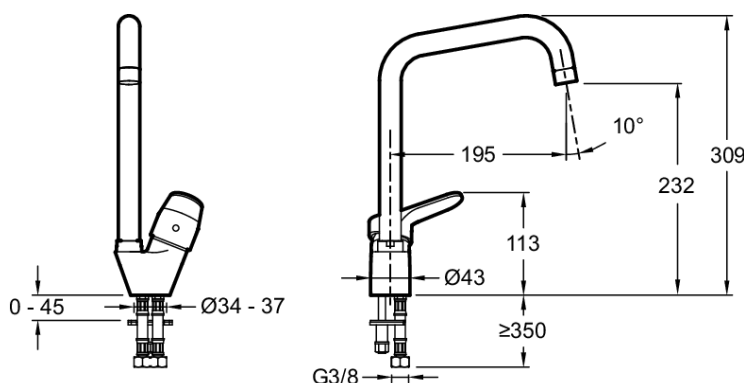

E75770-4

Collection : BRIVE

Couleur* :

CP - Chrome

Principaux atouts :

Caractéristiques techniques

- **DIMENSIONS :** 47 x 65,90 cm
- **MATÉRIAU :** N/A
- **NORMES ET RÉGLEMENTATIONS :** NF : IA - ECAU : E0 C3 A2 U3 (Ge5) - ACS : 15 ACC LY 472
- **TYPE :** Mitigeur
- **HAUTEUR TOTALE DU ROBINET (MM) :** 309
- **RACCORDS :** Avec flexibles d'alimentation
- **VIDAGE :** Sans
- **GARANTIE MÉCANISME :** 5 ans

- **POIDS :** 1,3 kg
- **TYPE D'INSTALLATION :** 1 trou
- **CONSOMMATION D'EAU :** Limiteur de débit sensitif
- **DÉBIT (L/MN SOUS 3 BAR) :** 11 l/mn
- **SAILLIE DU BEC (MM) :** 195
- **MÉCANISME :** Cartouche C3 pour économies d'eau et d'énergie
- **TYPE DE BEC :** Pivotant
- **PERCEMENT :** Ø 35 mm

- **INSTALLATION EN 35° :** produit équipé du système d'installation breveté 5l35'' pour un montage aussi simple que rapide

Dessin technique

Descriptif CCTP : Mitigeur évier, bec tube - système d'installation breveté 5l35''. E75770-4. Collection : BRIVE. DIMENSIONS : 47 x 65,90 cm. POIDS : 1,3 kg. MATÉRIAU : N/A. TYPE D'INSTALLATION : 1 trou. NORMES ET RÉGLEMENTATIONS : NF : IA - ECAU : E0 C3 A2 U3 (Ge5) - ACS : 15 ACC LY 472. CONSOMMATION D'EAU : Limiteur de débit sensitif. TYPE : Mitigeur. DÉBIT (L/MN SOUS 3 BAR) : 11 l/mn. HAUTEUR TOTALE DU ROBINET (MM) : 309. SAILLIE DU BEC (MM) : 195. RACCORDS : Avec flexibles d'alimentation. MÉCANISME : Cartouche C3 pour économies d'eau et d'énergie. VIDAGE : Sans. TYPE DE BEC : Pivotant. GARANTIE MÉCANISME : 5 ans. PERCEMENT : Ø 35 mm.