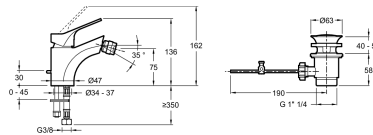

E75763-4

Collection : BRIVE

Couleur* :

CP - Chrome

Principaux atouts :

Caractéristiques techniques

- **DIMENSIONS :** 47 x 48,60 cm
- **MATÉRIAU :** N/A
- **NORMES ET RÉGLEMENTATIONS :** ACS : 15 ACCLY 472
- **DÉBIT (L/MN SOUS 3 BAR) :** 5 l/mn
- **SAILLIE DU BEC (MM) :** 103
- **MÉCANISME :** Cartouche à disques céramique
- **TYPE DE BEC :** Rotule orientable

- **POIDS :** 1,4 kg
- **TYPE D'INSTALLATION :** 1 trou
- **TYPE :** Mitigeur
- **HAUTEUR TOTALE DU ROBINET (MM) :** 136
- **RACCORDS :** Avec flexibles d'alimentation
- **VIDAGE :** Avec
- **GARANTIE MÉCANISME :** 5 ans

Dessin technique

Descriptif CCTP : Mitigeur bidet - système d'installation breveté 5135''. E75763-4. Collection : BRIVE. DIMENSIONS : 47 x 48,60 cm. POIDS : 1,4 kg. MATÉRIAU : N/A. TYPE D'INSTALLATION : 1 trou. NORMES ET RÉGLEMENTATIONS : ACS : 15 ACCLY 472. TYPE : Mitigeur. DÉBIT (L/MN SOUS 3 BAR) : 5 l/mn. HAUTEUR TOTALE DU ROBINET (MM) : 136. SAILLIE DU BEC (MM) : 103. RACCORDS : Avec flexibles d'alimentation. MÉCANISME : Cartouche à disques céramique. VIDAGE : Avec. TYPE DE BEC : Rotule orientable. GARANTIE MÉCANISME : 5 ans.