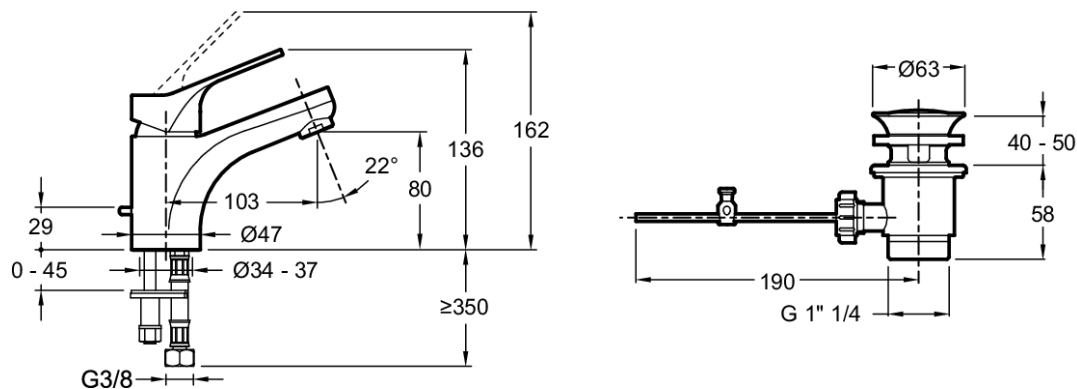

## Caractéristiques techniques

- DIMENSIONS : 47 x 48,60 cm
- MATÉRIAU : Métal
- NORMES ET RÉGLEMENTATIONS : NF : I - ECAU : E00 Ch2 A3 U3 (Ps3) - ACS : 15 ACC LY 472
- DÉBIT (L/MN SOUS 3 BAR) : 5 l/mn
- SAILLIE DU BEC (MM) : 103
- VIDAGE : Avec

- POIDS : 1,4 kg
- TYPE D'INSTALLATION : 1 trou
- TYPE : Mitigeur

- HAUTEUR TOTALE DU ROBINET (MM) : 136
- RACCORDS : Avec flexibles d'alimentation
- GARANTIE MÉCANISME : 5 ans

## Dessin technique

Descriptif CCTP : Mitigeur lavabo avec système breveté 5l35''. E75760-4. Collection : BRIVE. DIMENSIONS : 47 x 48,60 cm. POIDS : 1,4 kg. MATÉRIAU : Métal. TYPE D'INSTALLATION : 1 trou. NORMES ET RÉGLEMENTATIONS : NF : I - ECAU : E00 Ch2 A3 U3 (Ps3) - ACS : 15 ACC LY 472. TYPE : Mitigeur. DÉBIT (L/MN SOUS 3 BAR) : 5 l/mn. HAUTEUR TOTALE DU ROBINET (MM) : 136. SAILLIE DU BEC (MM) : 103. RACCORDS : Avec flexibles d'alimentation. VIDAGE : Avec. GARANTIE MÉCANISME : 5 ans.