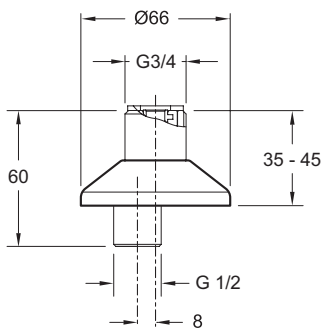

E75416

Коллекция: Общая категория

Отделки\*:

CP - Хром

Общие характеристики:

### Технические характеристики

• МАТЕРИАЛ : N/A

• ТИП УСТАНОВКИ : Крепление к стене

### Общая информация

Спецификация продукта : Комплект из двух настенных крепежей. E75416. Коллекция : Общая категория. МАТЕРИАЛ : N/A. ТИП УСТАНОВКИ : Крепление к стене.

\*В зависимости от конфигурации компьютера или настроек принтера, технических факторов и характеристик, цвета, которые Вы видите могут не полностью соответствовать настоящим цветам и являться схематическими.